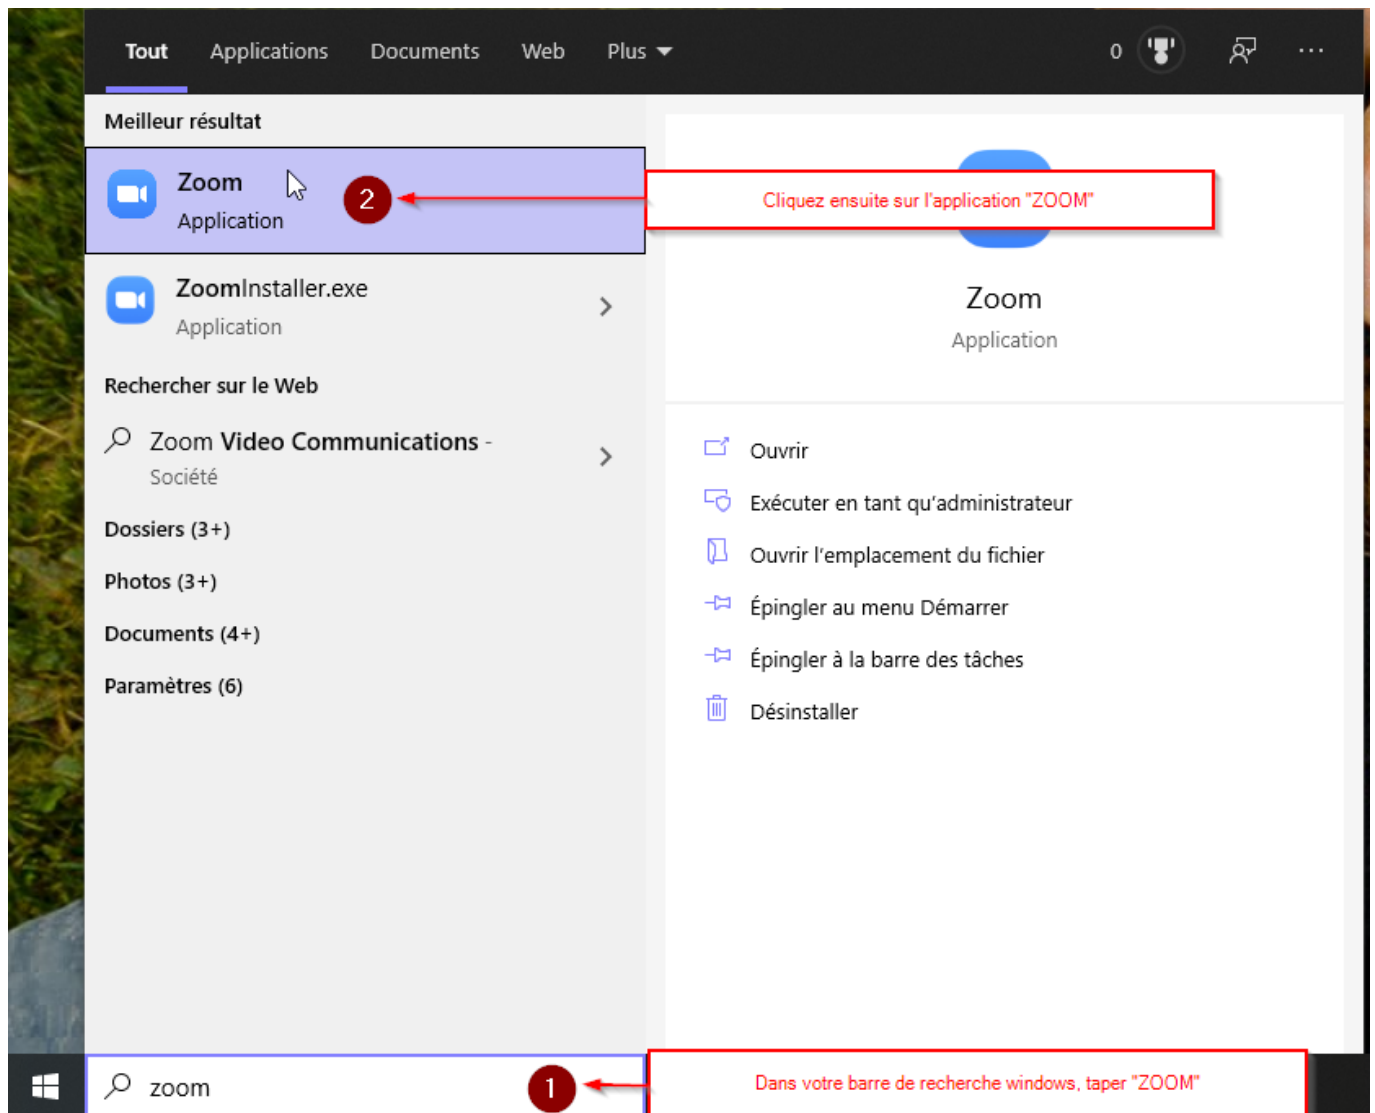

Se connecter à l'application ZOOM

Lancer l'application ZOOM :

Se connecter à l'application ZOOM :

Votre identifiant et votre mot de passe ont dû vous être envoyés par mail, sinon renseignez-vous auprès de votre ingénieur pédagogique.

Réunions Zoom dans le Cloud

Connexion

Renseignez ID et MPD

1

Vous l'avez oublié ?

Ne pas déconnecter 2

Appuyez sur Connexion

ou