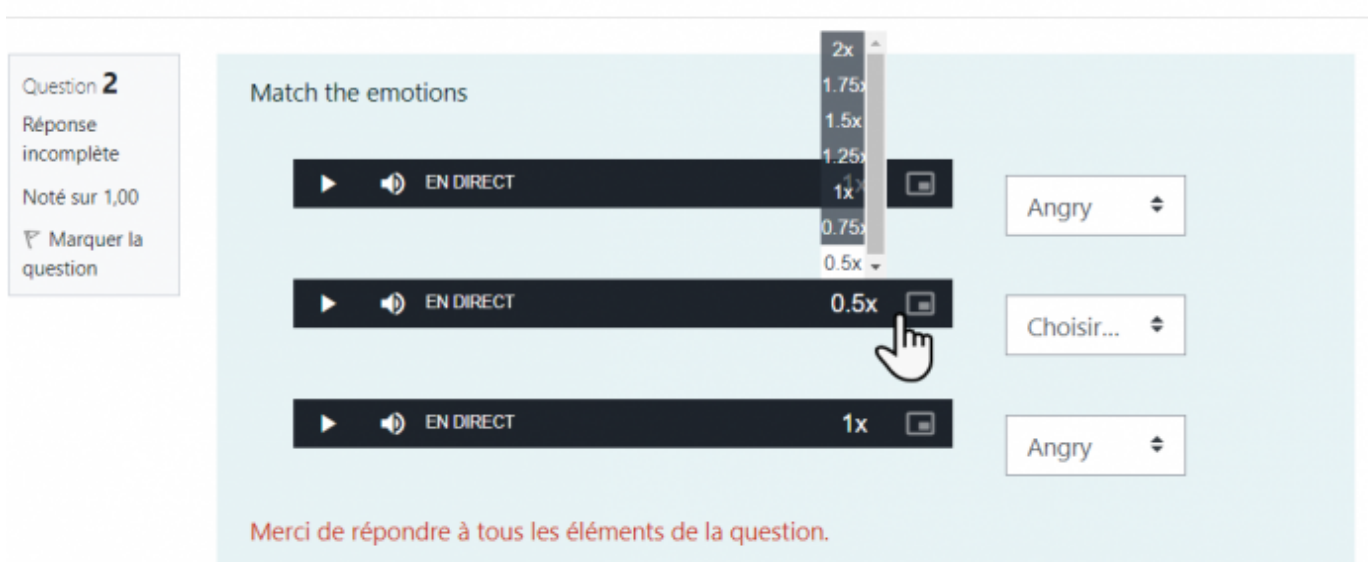

Audio/Vidéo

- Vitesse de lecture paramétrable pour les sons et les vidéos :

En savoir plus

La liste complète des nouveautés importantes pour chaque version :

- <https://docs.moodle.org/3x/fr/Nouveaut%C3%A9s_de_Moodle_3.10>
- <https://docs.moodle.org/3x/fr/Nouveaut%C3%A9s_de_Moodle_3.11>

Des vidéos (en anglais) sont aussi à votre disposition: