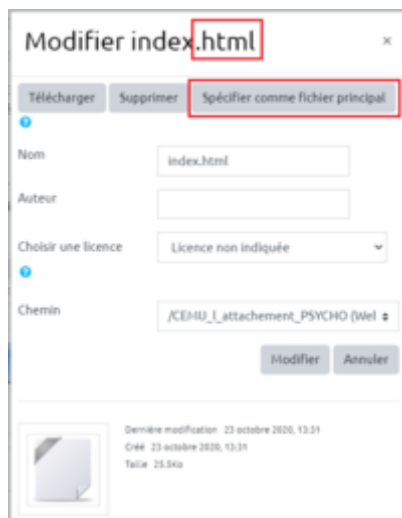

Insérer un diaporama commenté sur moodle

Une fois votre diaporama commenté créé, la méthode ci-dessous vous permettra de l'insérer dans votre espace de cours.

- Connectez-vous sur votre espace **eCampus** et allez dans le cours souhaité.
- Cliquez sur le lien **“Ajouter une activité ou ressource”** à l'endroit souhaité.
- Sélectionnez **“Ressources”** puis **“Fichier”**.
- Une fois cela fait, rentrez les informations importantes : titre, description.
- Veuillez ajouter ou glisser votre **fichier zip** dans l'espace requis.

Quand votre **fichier zip** a fini de télécharger. Veuillez cliquer dessus. Une fenêtre s'ouvrira, voir ci-dessous. Il faudra cliquer sur **“Décompacter”** pour que le **dossier** s'ouvre.

Quand cela est fait, **cliquez une fois** sur le dossier bleu. Des **fichiers** apparaîtront comme vous pouvez le voir sur la capture ci-dessous:

Il se peut que cette manipulation ne soit pas nécessaire. Si le **.html** est de suite

disponible, passez directement à la manipulation ci-dessous.

Veillez cliquer sur le fichier finissant par **.html**. Une fois cela fait, une fenêtre apparaîtra sur votre écran (voir capture ci-dessous). Veillez cliquer sur **“Spécifier comme fichier principal”**.

Une fois que ce fichier apparaît en gras. Dirigez vous vers la section **“Apparence”** juste en dessous. Une fois dépliée, vous serez en mesure de choisir l'option d'affichage soit via une **nouvelle fenêtre** (l'étudiant.e devra alors cliquer sur un lien qui ouvrira un nouvel onglet) soit via l'**intégration du fichier** sur la page eCampus (l'étudiant.e restera alors sur l'espace de cours).