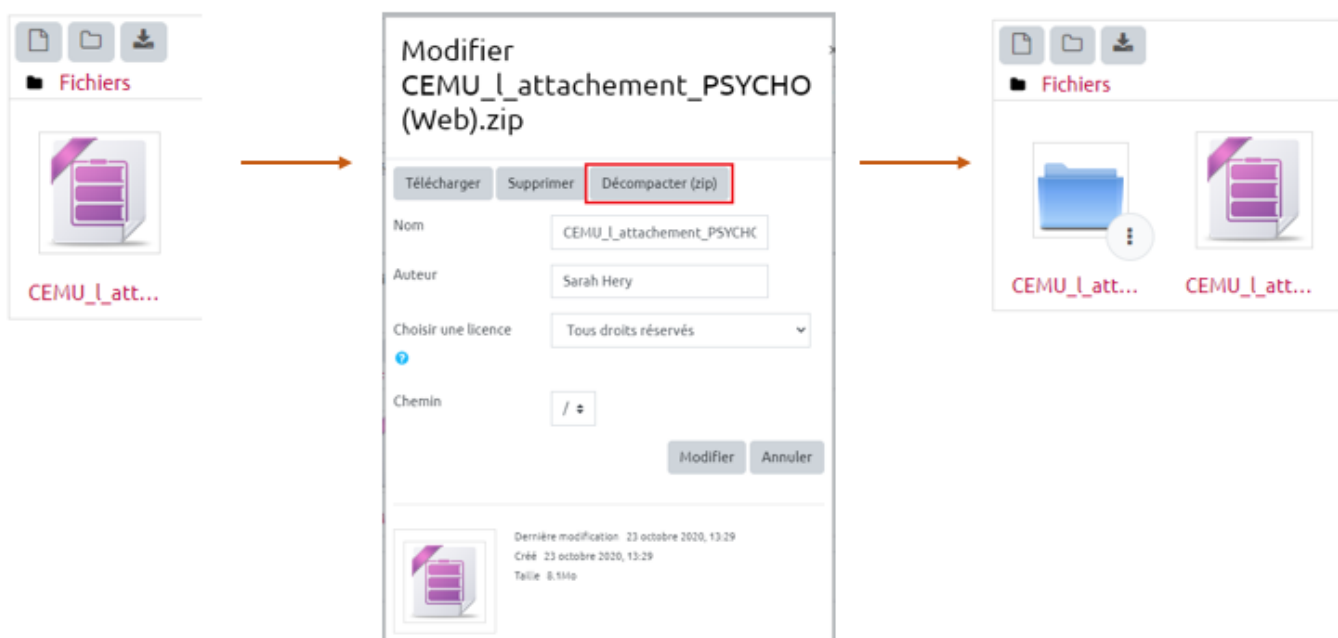

Insérer un diaporama commenté sur moodle

Une fois votre diaporama commenté créé, la méthode ci-dessous vous permettra de l'insérer dans votre espace de cours.

- Connectez-vous sur votre espace **eCampus** et allez dans le cours souhaité.
- Cliquez sur le lien **“Ajouter une activité ou ressource”** à l'endroit souhaité.
- Sélectionnez **“Ressources”** puis **“Fichier”**.
- Une fois cela fait, rentrez les informations importantes : titre, description.
- Veuillez ajouter ou glisser votre **fichier zip** dans l'espace requis.

Quand votre **fichier zip** a fini de télécharger. Veuillez cliquer dessus. Une fenêtre s'ouvrira, voir ci-dessous. Il faudra cliquer sur **“Décompacter”** pour que le **dossier** s'ouvre.

Quand cela est fait, **cliquez une fois** sur le dossier bleu. Des **fichiers** apparaîtront comme vous pouvez le voir sur la capture ci-dessous:

Une fois que ce fichier apparaît en gras. Dirigez vous vers la section **“Apparence”** juste en dessous. Une fois dépliée, vous serez en mesure de choisir l'option d'affichage soit via une **nouvelle fenêtre** (l'étudiant.e devra alors cliquer sur un lien qui ouvrira un nouvel onglet) soit via l'**intégration du fichier** sur la page eCampus (l'étudiant.e restera alors sur l'espace de cours).