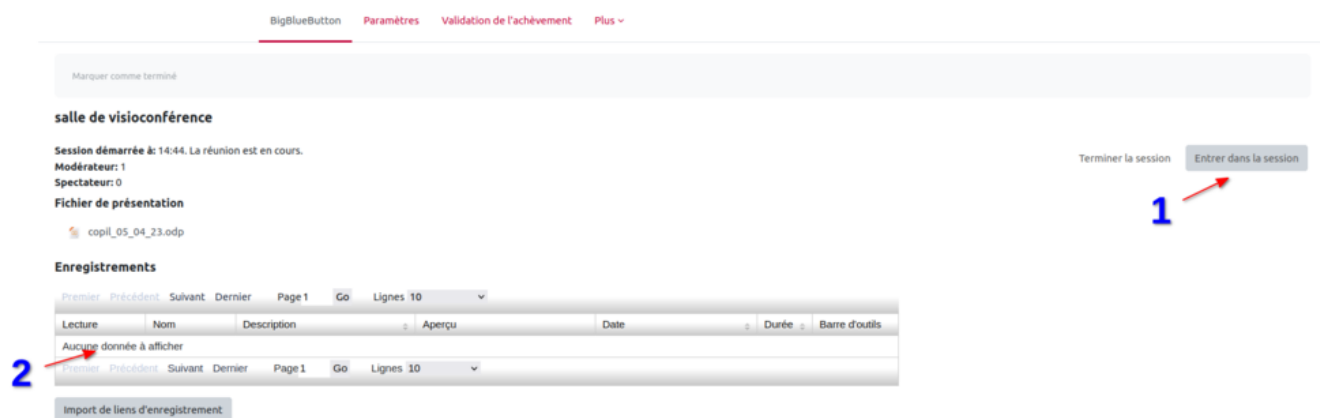

Comment accéder à une réunion Big Blue Button (ou BBB) ?

Sur Ecampus, Les salles de visioconférence Big Blue Button sont visibles grâce à l'icone (un "b" blanc dans un cercle)

Vous pouvez alors cliquer entre dans la session **(1)** pour rejoindre la visioconférence.

S'il existe un enregistrement dans cette salle, il sera accessible dans la zone indiqué par la flèche **(2)**.

Attention : Vous pouvez pas rentrer dans une session BBB sans qu'un enseignant/modérateur soit présent, sans cette présence, le bouton d'accès n'est pas "cliquable".