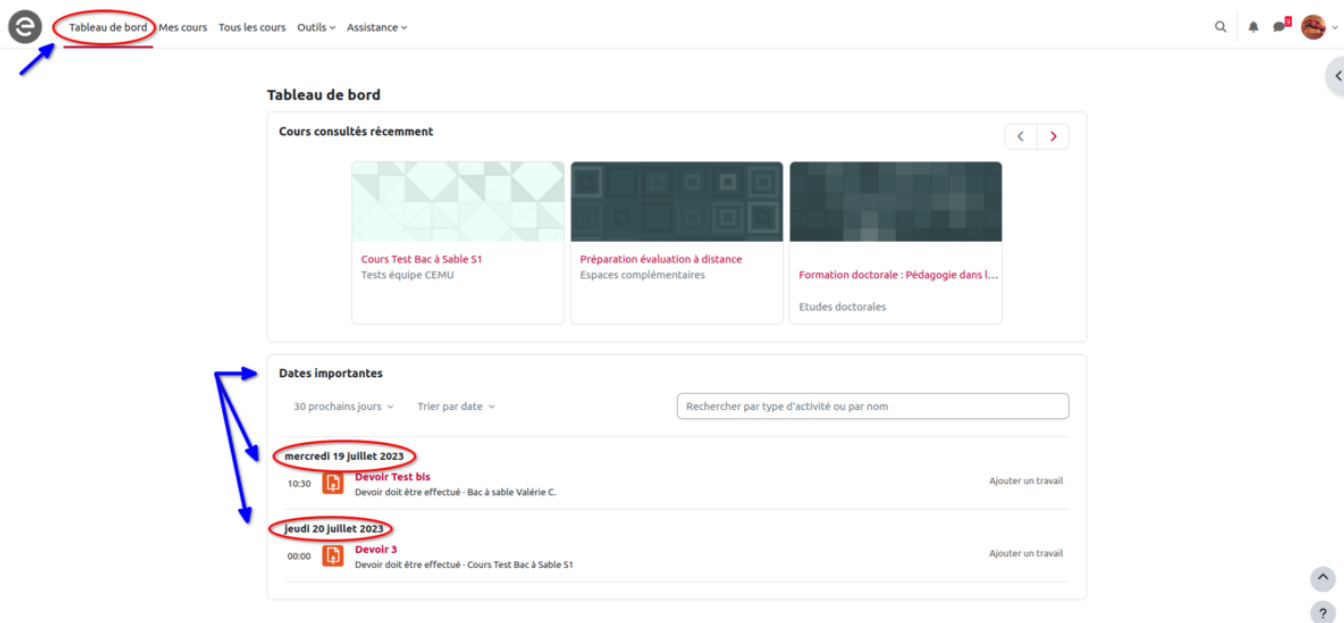

Dates importantes

Dans la nouvelle version de Moodle 4 et 4.1, la page "Tableau de bord" se trouve tout en haut dans le menu header. Cette page contient entre autre une chronologie améliorée (bloc dates importantes) des délais à respecter notamment les activités à réaliser.

Calendrier

Dans la nouvelle version de Moodle, le calendrier est accessible depuis le menu déroulant du profil (1). Ce calendrier permet d'avoir une vue sur les événements importants planifiés dans les espaces de cours dans lesquels ont est inscrit. Il est possible d'avoir un affichage contextuel en sélectionnant un cours en particulier depuis le menu déroulant (2). Par défaut ce sont les événements pour l'ensemble des cours. Il est également possible naviguer en sélectionnant les événements à venir (3). Sont visibles dans ce calendrier les événements déjà réalisées ou pour lesquels une action est attendue (4).