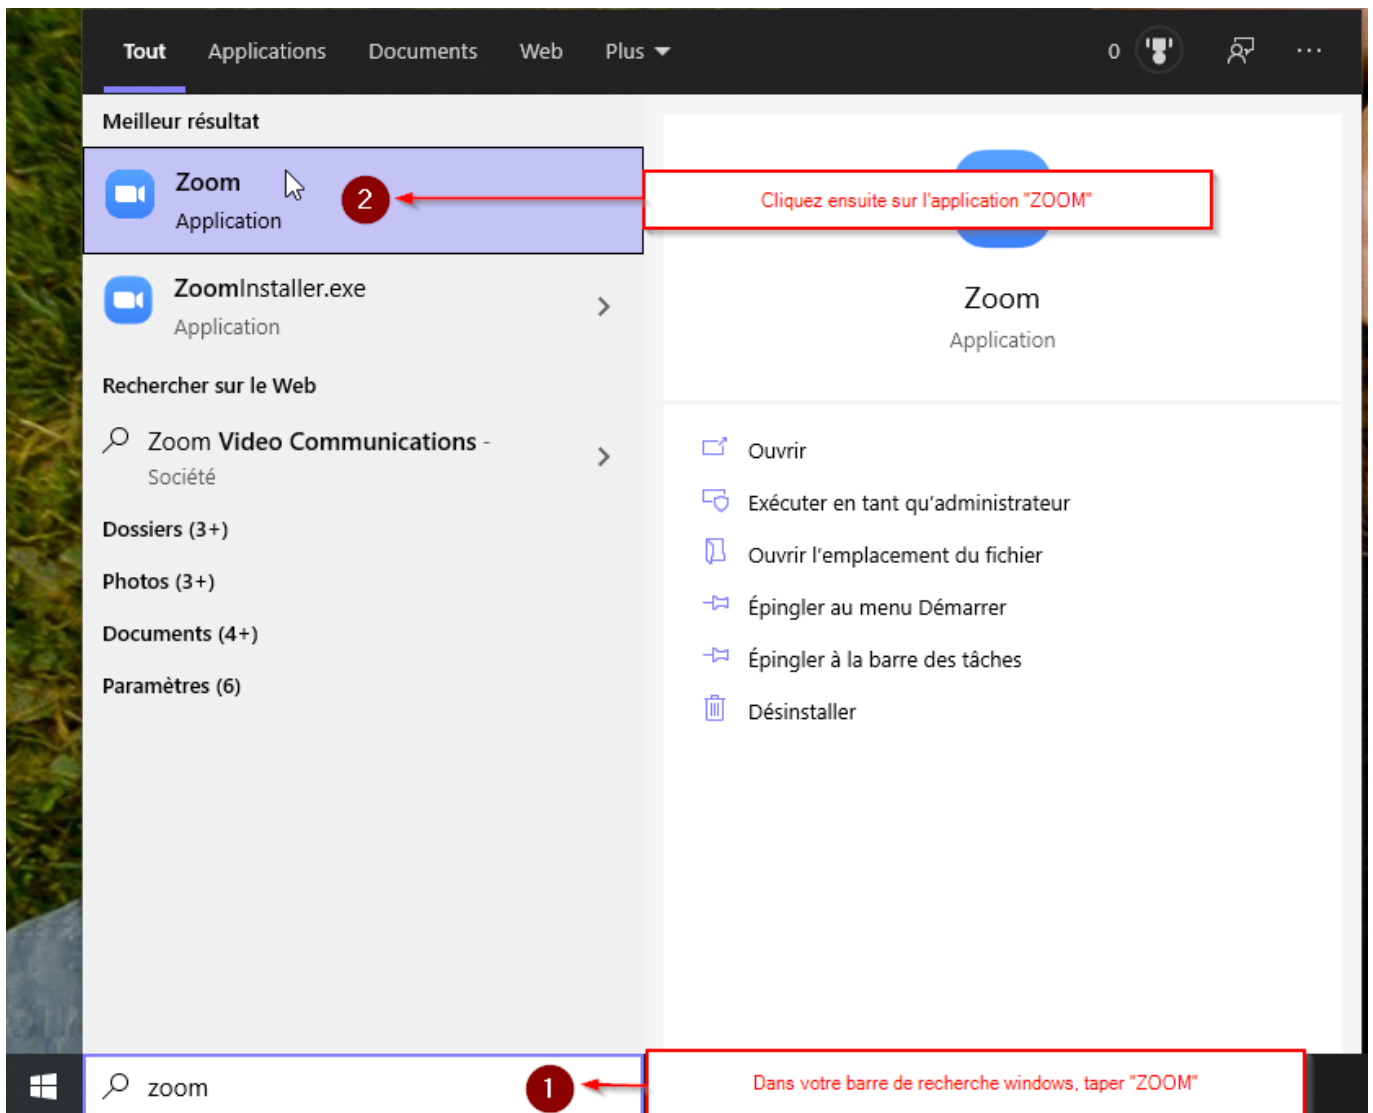

Se connecter à l'application ZOOM

Lancer l'application ZOOM :

Se connecter à l'application ZOOM :

Votre identifiant et votre mot de passe a dû vous être envoyé par mail, sinon renseignez vous auprès de votre ingénieur pédagogique.