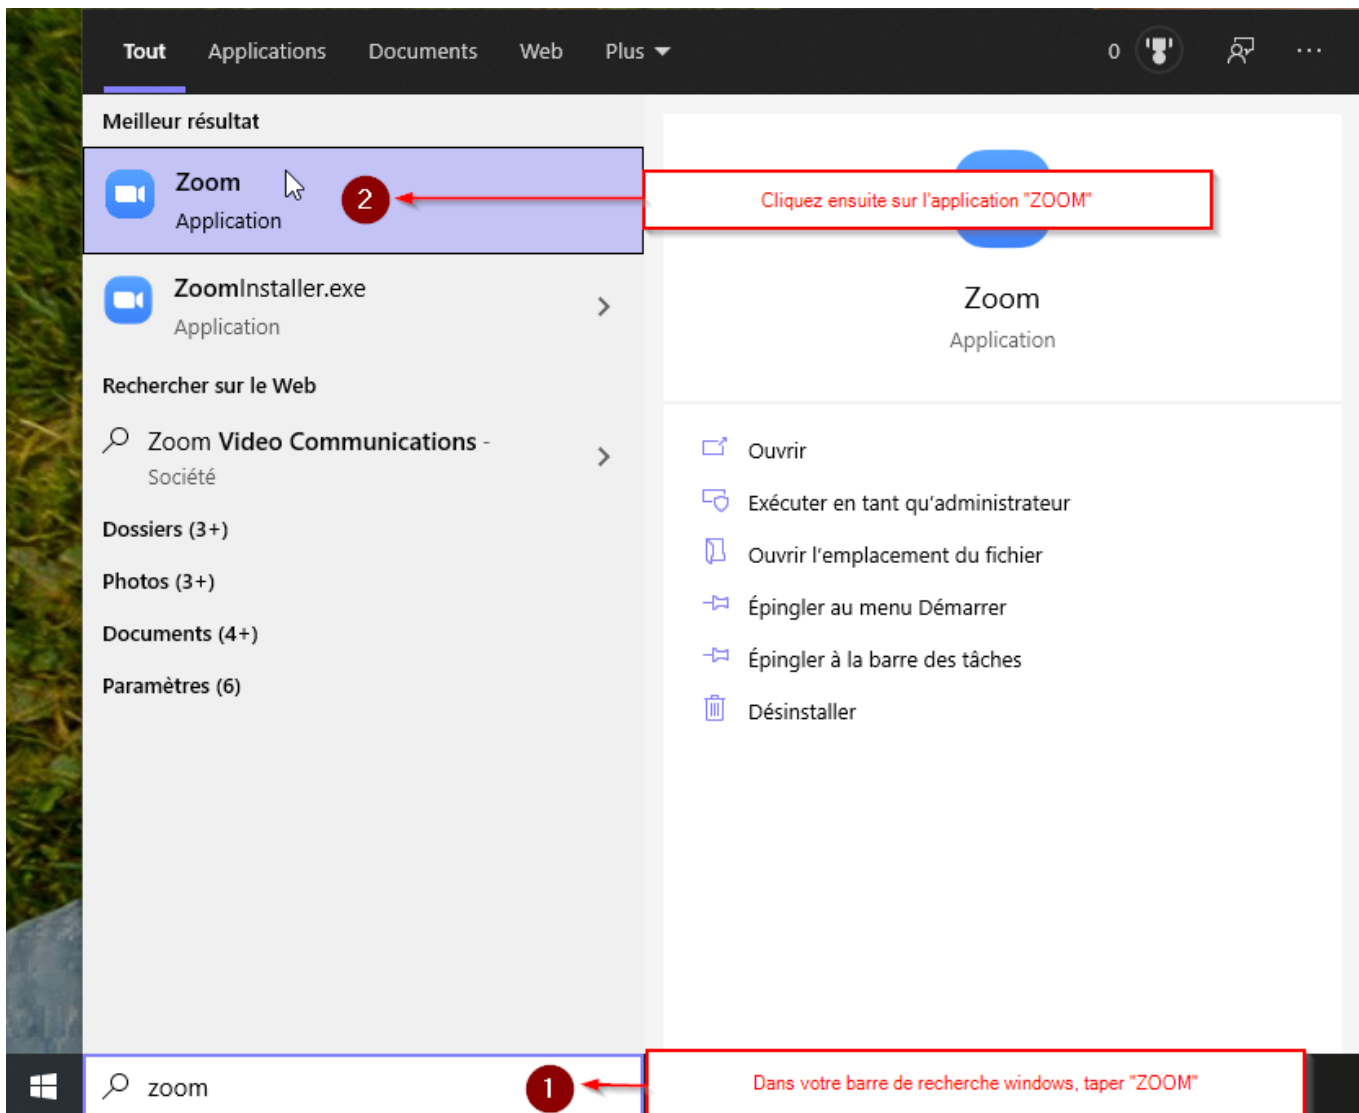

Se connecter à l'application ZOOM

Lancer l'application ZOOM :

Se connecter à l'application ZOOM :

Votre identifiant et votre mot de passe a dû vous être envoyé par mail, sinon renseignez vous auprès de votre ingénieur pédagogique.

Connexion

Renseignez ID et MPD

1

Mot de passe [Vous l'avez oublié ?](#)

Ne pas déconnecter

2

Appuyez sur Connexion

ou