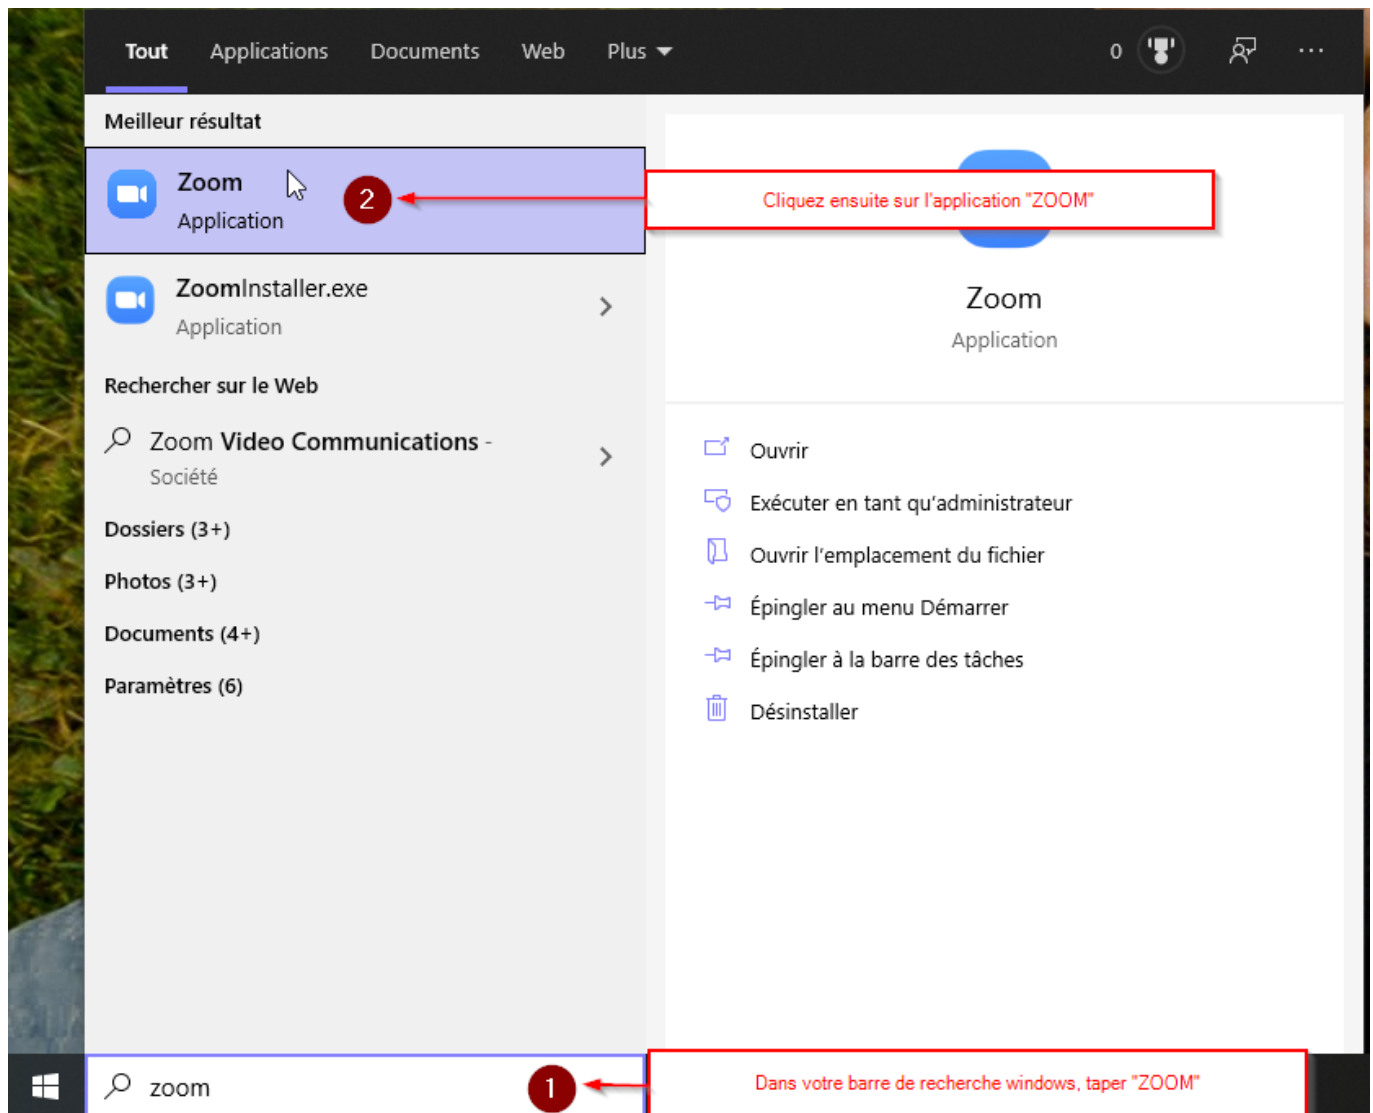

Se connecter à l'application ZOOM

Lancer l'application ZOOM :

Se connecter à l'application ZOOM :

Votre identifiant et votre mot de passe ont dû vous être envoyés par mail, sinon renseignez-vous auprès de votre ingénieur pédagogique.

Connexion

Renseignez ID et MPD

1

Mot de passe

[Vous l'avez oublié ?](#)

Ne pas déconnecter

2

Connexion