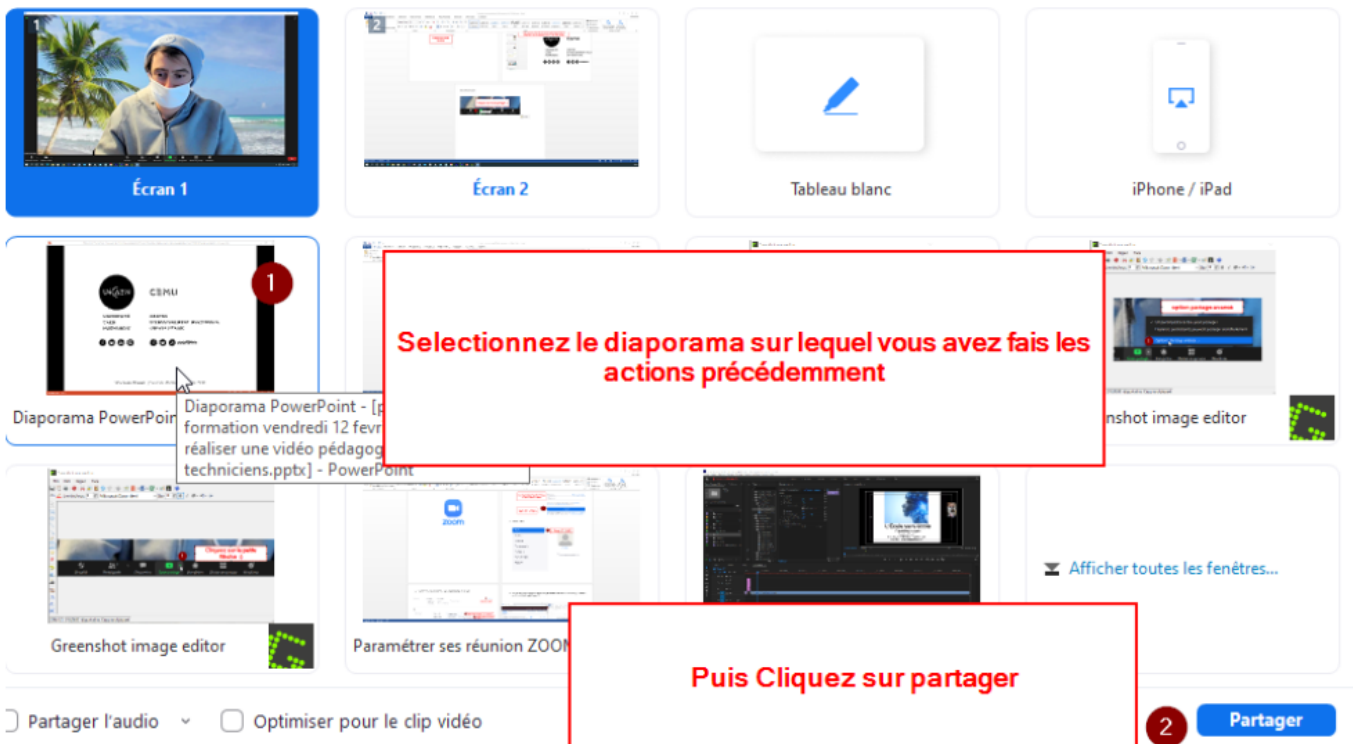

Mode Présentateur

OK Annuler

Présentation et programme de la journée : <http://www.unicaen>

Connexion

Passez en mode fenêtre

# Allez ensuite sur l'application zoom