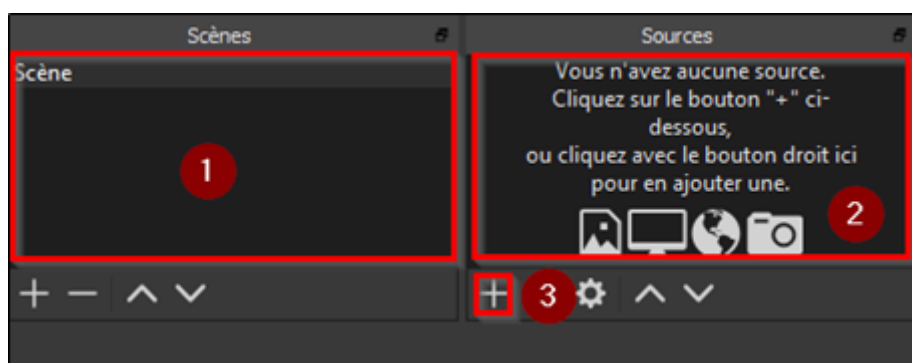

OPEN BROADCASTER SOFTWARE (OBS) STUDIO

Ce logiciel libre, multi plateforme et open source, permet l'enregistrement vidéo et le streaming en direct. Seule la partie **enregistrement vidéo** sera traitée dans ce tutoriel.

Lien d'ouverture : <https://obsproject.com/fr>

Une fois l'application installée et lancée, voyons les différentes parties de la fenêtre de l'application.

- 1 Dans la fenêtre des Scènes : par défaut une scène est présente.
- 2 Dans la fenêtre des Sources : par défaut, il n'y a pas de source.
- 3 **Ajoutez vos sources** (écrans, fenêtre, webcam, etc.), en cliquant sur le **bouton +**. Vous pouvez ajouter autant de sources que vous le souhaitez.

- 1 **Périphérique de capture vidéo** : Permet d'ajouter un périphérique de capture vidéo comme une webcam ou une caméra.

2 **Capture d'écran** : Envoi tout ce qui est affiché sur votre écran. Si vous avez plusieurs écrans vous pouvez choisir quel écran capturer. L'option Capturer le curseur permet de rendre visible la souris dans la vidéo.