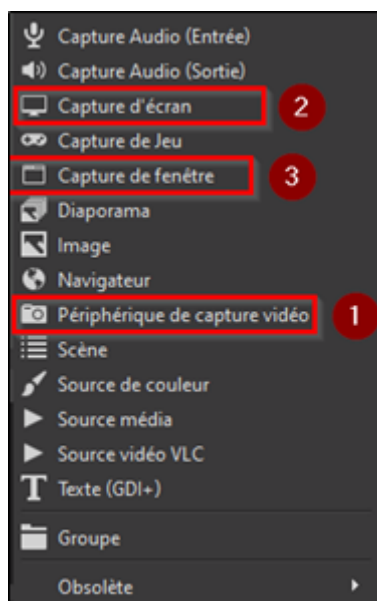

OPEN BROADCASTER SOFTWARE (OBS) STUDIO

Ce logiciel libre, multi plateforme et open source, permet l'enregistrement vidéo et le streaming en direct. Seule la partie **enregistrement vidéo** sera traitée dans ce tutoriel.

Lien d'ouverture : <https://obsproject.com/fr>

Une fois l'application installée et lancée, voyons les différentes parties de la fenêtre de l'application.

- 1 Dans la fenêtre des Scènes : par défaut une scène est présente.
- 2 Dans la fenêtre des Sources : par défaut, il n'y a pas de source.
- 3 **Ajoutez vos sources** (écrans, fenêtre, webcam, etc.), en cliquant sur le **bouton +**. Vous pouvez ajouter autant de sources que vous le souhaitez.