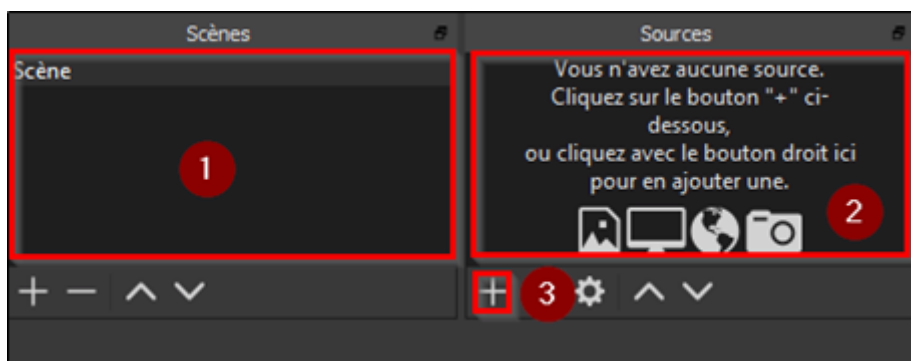

OPEN BROADCASTER SOFTWARE (OBS) STUDIO

Ce logiciel libre, multi plateforme et open source, permet l'enregistrement vidéo et le streaming en direct. Seule la partie **enregistrement vidéo** sera traitée dans ce tutoriel.

Lien d'ouverture : <https://obsproject.com/fr>

Une fois l'application installée et lancée, voyons les différentes parties de la fenêtre de l'application.

- 1 Dans la fenêtre des Scènes : par défaut une scène est présente.
- 2 Dans la fenêtre des Sources : par défaut, il n'y a pas de source.
- 3 **Ajoutez vos sources** (écrans, fenêtre, webcam, etc.), en cliquant sur le **bouton +**. Vous pouvez ajouter autant de sources que vous le souhaitez.

- 1 **Périphérique de capture vidéo** : Permet d'ajouter un périphérique de capture vidéo comme une webcam ou une caméra.

2 **Capture d'écran** : Envoi tout ce qui est affiché sur votre écran. Si vous avez plusieurs écrans vous pouvez choisir quel écran capturer. L'option Capturer le curseur permet de rendre visible la souris dans la vidéo.