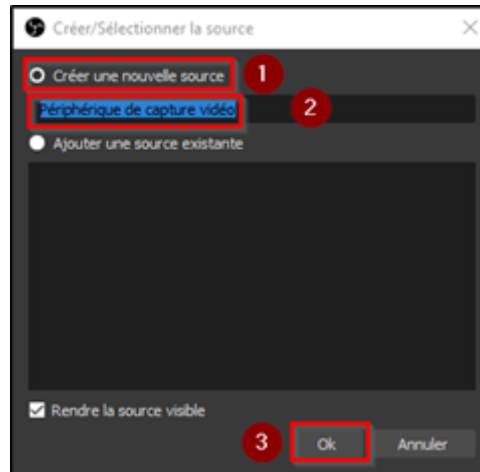

2 **Capture d'écran** : Envoi tout ce qui est affiché sur votre écran. Si vous avez plusieurs écrans vous pouvez choisir quel écran capturer. L'option Capturer le curseur permet de rendre visible la souris dans la vidéo.

3 **Capture de fenêtre** : Affiche uniquement le contenu d'une fenêtre qui est ouverte, votre navigateur par exemple. Vous avez la possibilité de choisir quelle fenêtre vous souhaitez montrer.

Périphérique de capture vidéo

1. 1 Cochez **Créer une nouvelle source**.
2. 2 **Renommez** votre périphérique (ex : ma webcam).
3. 3 **Validez** en cliquant sur le bouton **OK**.

La fenêtre de votre périphérique (webcam) s'affiche.