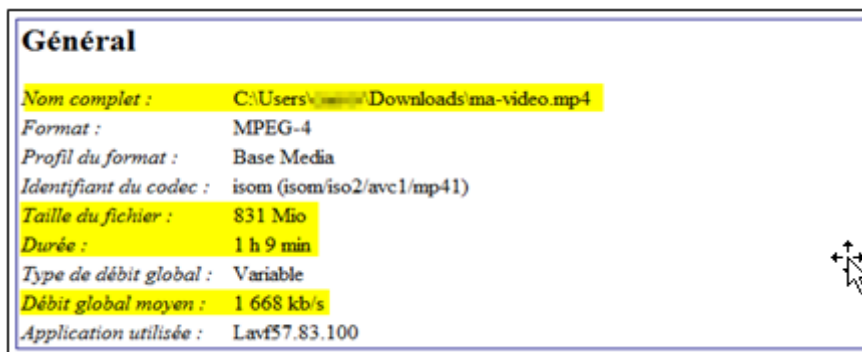

Pour connaître les infos d'un fichier audio ou vidéo : Par un **clic droit sur le fichier** pour ouvrir le menu contextuel, choisissez **MediaInfo**

La fenêtre **Général** affiche toutes les **informations techniques** (taille, durée, débit global).