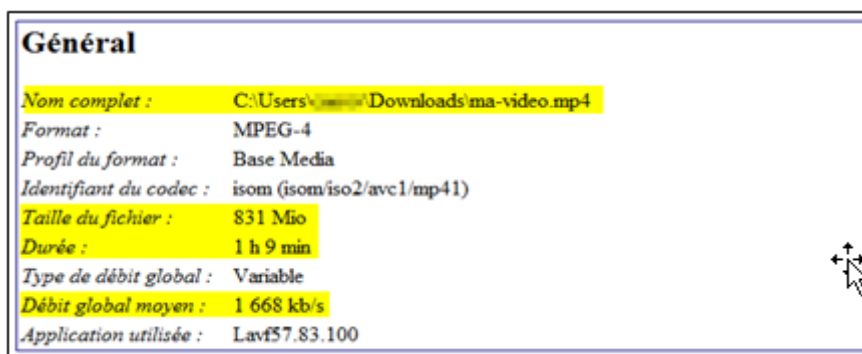

Pour connaître les infos d'un fichier audio ou vidéo : Par un **clic droit sur le fichier** pour ouvrir le menu contextuel, choisissez **MediaInfo**

La fenêtre **Général** affiche toutes les **informations techniques** (taille, durée, débit global).