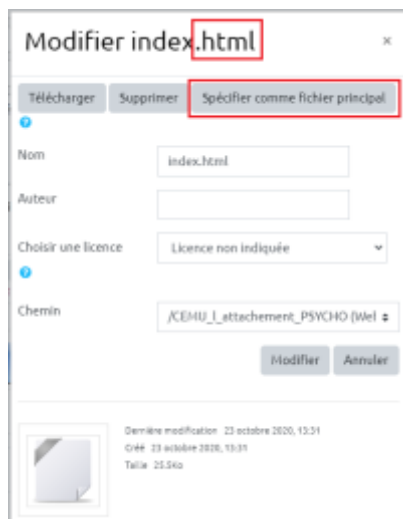

Insérer un diaporama commenté sur moodle

Une fois votre diaporama commenté créé, la méthode ci-dessous vous permettra de l'insérer dans votre espace de cours.

- Connectez-vous sur votre espace **eCampus** et allez dans le cours souhaité.
- Cliquez sur le lien **“Ajouter une activité ou ressource”** à l'endroit souhaité.
- Sélectionnez **“Ressources”** puis **“Fichier”**.
- Une fois cela fait, rentrez les informations importantes : titre, description.
- Veuillez ajouter ou glisser votre **fichier zip** dans l'espace requis.

Quand votre **fichier zip** a fini de télécharger. Veuillez cliquer dessus. Une fenêtre s'ouvrira, voir ci-dessous. Il faudra cliquer sur **“Décompacter”** pour que le **dossier** s'ouvre.

Quand cela est fait, **cliquez une fois** sur le dossier bleu. Des **fichiers** apparaîtront comme vous pouvez le voir sur la capture ci-dessous:

Il se peut que cette manipulation ne soit pas nécessaire. Si le **.html** est de suite

disponible, passez directement à la manipulation ci-dessous.

Veillez cliquer sur le fichier finissant par **.html**. Une fois cela fait, une fenêtre apparaîtra sur votre écran (voir capture ci-dessous). Veillez cliquer sur **“Spécifier comme fichier principal”**.

Une fois que ce fichier apparaît en gras. Dirigez vous vers la section **“Apparence”** juste en dessous. Une fois dépliée, vous serez en mesure de choisir l'option d'affichage soit via une **nouvelle fenêtre** (l'étudiant.e devra alors cliquer sur un lien qui ouvrira un nouvel onglet) soit via l'**intégration du fichier** sur la page eCampus (l'étudiant.e restera alors sur l'espace de cours).