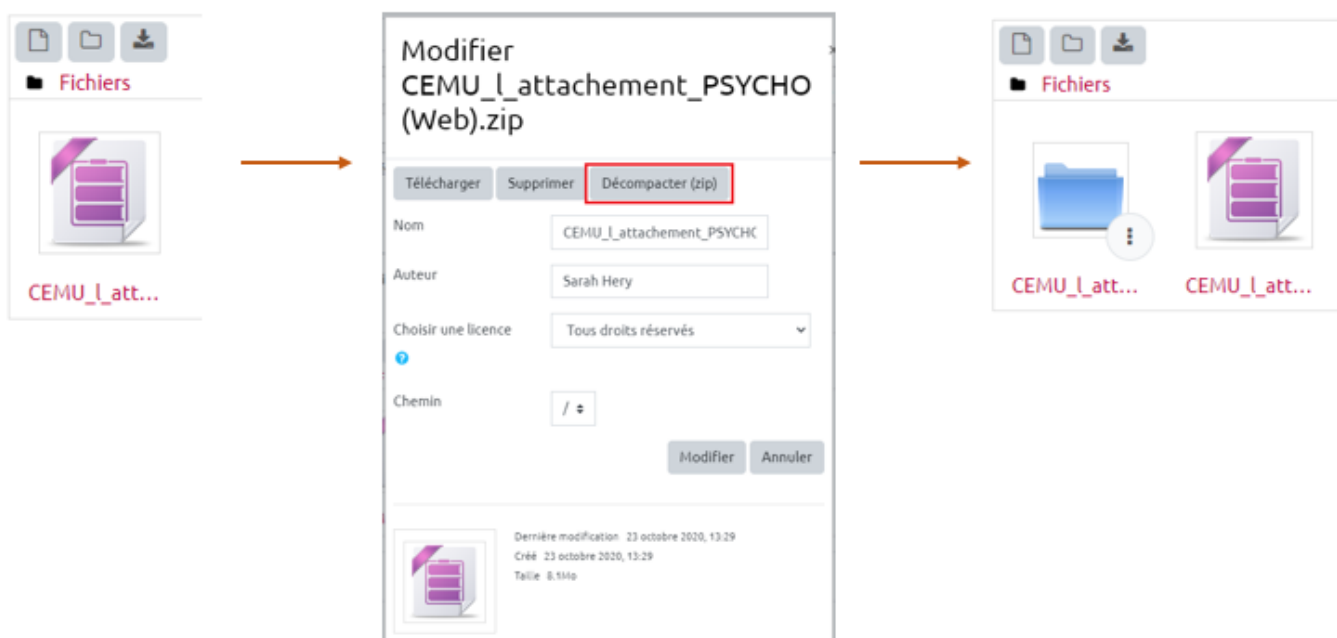

Insérer un diaporama commenté sur moodle

Une fois votre diaporama commenté créé, la méthode ci-dessous vous permettra de l'insérer dans votre espace de cours.

- Connectez-vous sur votre espace **eCampus** et allez dans le cours souhaité.
- Cliquez sur le lien **“Ajouter une activité ou ressource”** à l'endroit souhaité.
- Sélectionnez **“Ressources”** puis **“Fichier”**.
- Une fois cela fait, rentrez les informations importantes : titre, description.
- Veuillez ajouter ou glisser votre **fichier zip** dans l'espace requis.

Quand votre **fichier zip** a fini de télécharger. Veuillez cliquer dessus. Une fenêtre s'ouvrira, voir ci-dessous. Il faudra cliquer sur **“Décompacter”** pour que le **dossier** s'ouvre.

Quand cela est fait, **cliquez une fois** sur le dossier bleu. Des **fichiers** apparaîtront comme vous pouvez le voir sur la capture ci-dessous:

Une fois que ce fichier apparaît en gras. Dirigez vous vers la section **“Apparence”** juste en dessous. Une fois dépliée, vous serez en mesure de choisir l'option d'affichage soit via une **nouvelle fenêtre** (l'étudiant.e devra alors cliquer sur un lien qui ouvrira un nouvel onglet) soit via l'**intégration du fichier** sur la page eCampus (l'étudiant.e restera alors sur l'espace de cours).