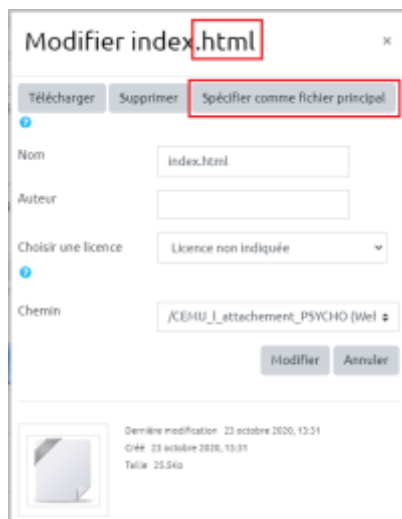

# Insérer un diaporama commenté sur moodle

Une fois votre diaporama commenté créé, la méthode ci-dessous vous permettra de l'insérer dans votre espace de cours.

- Connectez-vous sur votre espace **eCampus** et allez dans le cours souhaité.
- Cliquez sur le lien **“Ajouter une activité ou ressource”** à l'endroit souhaité.
- Sélectionnez **“Ressources”** puis **“Fichier”**.
- Une fois cela fait, rentrez les informations importantes : titre, description.
- Veuillez ajouter ou glisser votre **fichier zip** dans l'espace requis.

Quand votre **fichier zip** a fini de télécharger. Veuillez cliquer dessus. Une fenêtre s'ouvrira, voir ci-dessous. Il faudra cliquer sur **“Décompacter”** pour que le **dossier** s'ouvre.

Quand cela est fait, **cliquez une fois** sur le dossier bleu. Des **fichiers** apparaîtront comme vous pouvez le voir sur la capture ci-dessous:

Il se peut que cette manipulation ne soit pas nécessaire. Si le **.html** est de suite

disponible, passez directement à la manipulation ci-dessous.

Veillez cliquer sur le fichier finissant par **.html**. Une fois cela fait, une fenêtre apparaîtra sur votre écran (voir capture ci-dessous). Veillez cliquer sur **“Spécifier comme fichier principal”**.

Une fois que ce fichier apparaît en gras. Dirigez vous vers la section **“Apparence”** juste en dessous. Une fois dépliée, vous serez en mesure de choisir l'option d'affichage soit via une **nouvelle fenêtre** (l'étudiant.e devra alors cliquer sur un lien qui ouvrira un nouvel onglet) soit via l'**intégration du fichier** sur la page eCampus (l'étudiant.e restera alors sur l'espace de cours).