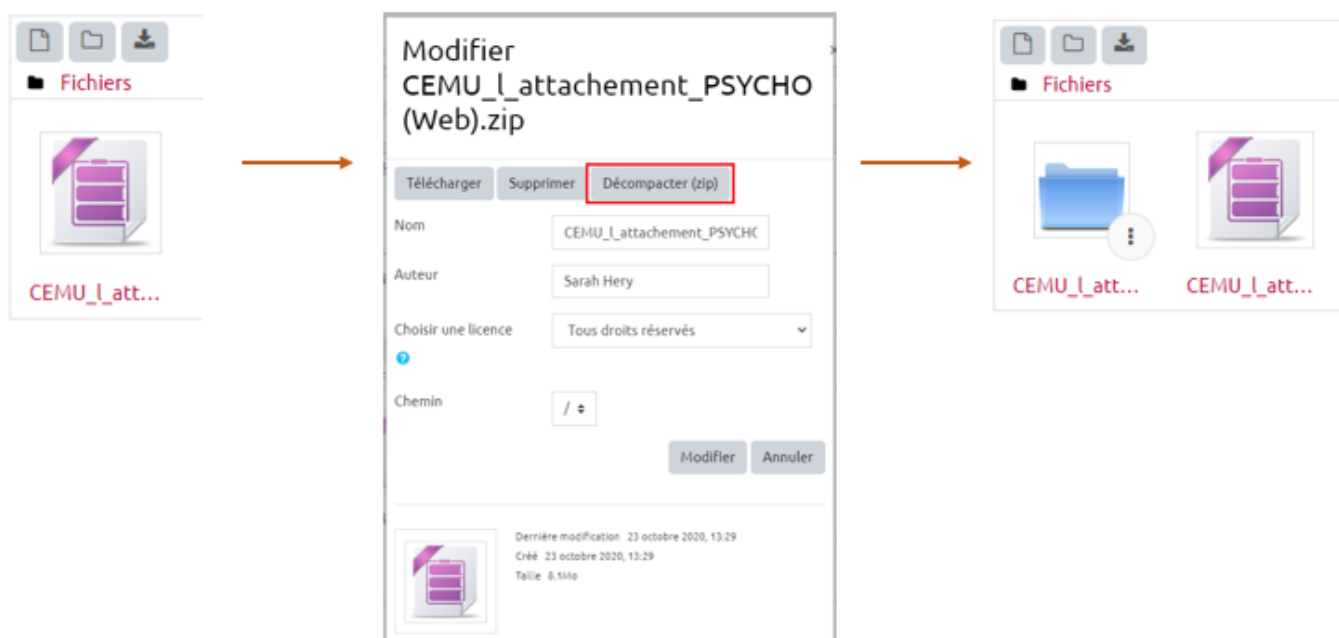

# Insérer un diaporama commenté sur moodle

Une fois votre diaporama commenté créé, la méthode ci-dessous vous permettra de l'insérer dans votre espace de cours.

- Connectez-vous sur votre espace **eCampus** et allez dans le cours souhaité.
- Cliquez sur le lien **“Ajouter une activité ou ressource”** à l'endroit souhaité.
- Sélectionnez **“Ressources”** puis **“Fichier”**.
- Une fois cela fait, rentrez les informations importantes : titre, description.
- Veuillez ajouter ou glisser votre **fichier zip** dans l'espace requis.

Quand votre **fichier zip** a fini de télécharger. Veuillez cliquer dessus. Une fenêtre s'ouvrira, voir ci-dessous. Il faudra cliquer sur **“Décompacter”** pour que le **dossier** s'ouvre.

Quand cela est fait, **cliquez une fois** sur le dossier bleu. Des **fichiers** apparaîtront comme vous pouvez le voir sur la capture ci-dessous:

Il se peut que cette manipulation ne soit pas nécessaire. Si le **.html** est de suite

disponible, passez directement à la manipulation ci-dessous.

Veillez cliquer sur le fichier finissant par **.html**. Une fois cela fait, une fenêtre apparaîtra sur votre écran (voir capture ci-dessous). Veillez cliquer sur **“Spécifier comme fichier principal”**.

Une fois que ce fichier apparaît en gras. Dirigez vous vers la section **“Apparence”** juste en dessous. Une fois dépliée, vous serez en mesure de choisir l'option d'affichage soit via une **nouvelle fenêtre** (l'étudiant.e devra alors cliquer sur un lien qui ouvrira un nouvel onglet) soit via l'**intégration du fichier** sur la page eCampus (l'étudiant.e restera alors sur l'espace de cours).