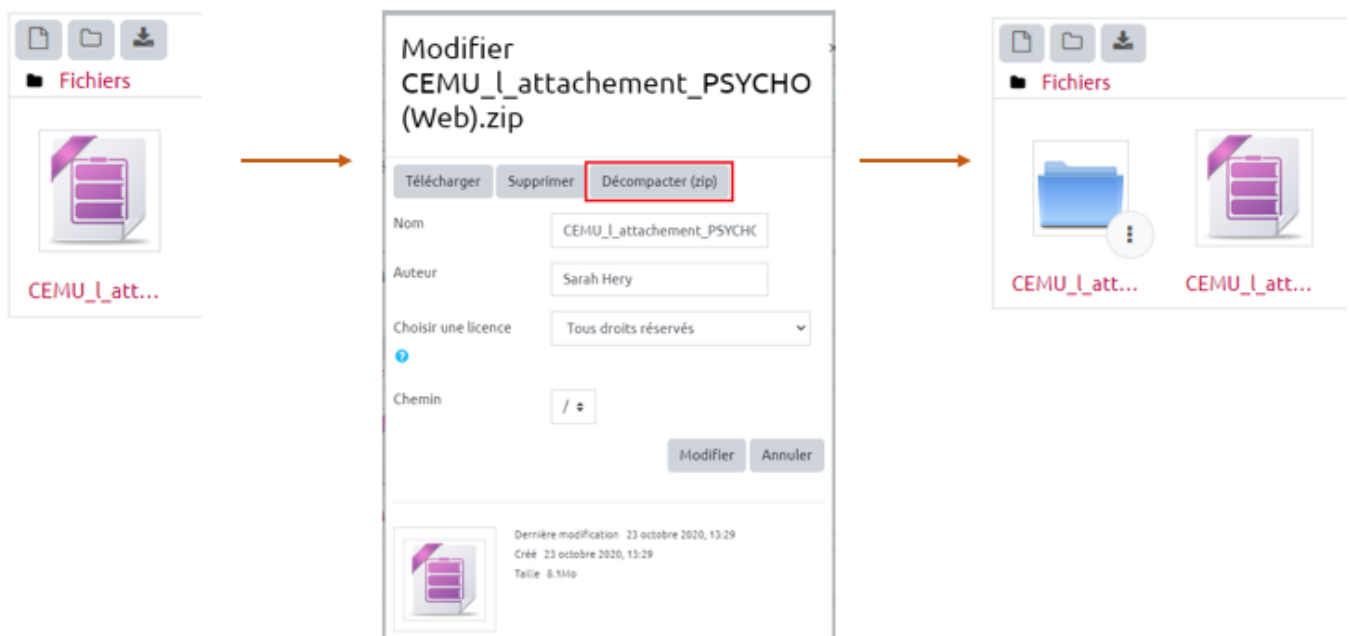

# Insérer un diaporama commenté sur moodle

Une fois votre diaporama commenté créé, la méthode ci-dessous vous permettra de l'insérer dans votre espace de cours.

- Connectez-vous sur votre espace **eCampus** et allez dans le cours souhaité.
- Cliquez sur le lien **“Ajouter une activité ou ressource”** à l'endroit souhaité.
- Sélectionnez **“Ressources”** puis **“Fichier”**.
- Une fois cela fait, rentrez les informations importantes : titre, description.
- Veuillez ajouter ou glisser votre **fichier zip** dans l'espace requis.

Quand votre **fichier zip** a fini de télécharger. Veuillez cliquer dessus. Une fenêtre s'ouvrira, voir ci-dessous. Il faudra cliquer sur **“Décompacter”** pour que le **dossier** s'ouvre.

Quand cela est fait, **cliquez une fois** sur le dossier bleu. Des **fichiers** apparaîtront comme vous pouvez le voir sur la capture ci-dessous:

Veuillez cliquer sur le fichier finissant par **.html**. Une fois cela fait, une fenêtre apparaîtra sur votre écran (voir capture ci-dessous). Veuillez cliquer sur **“Spécifier comme fichier principal”**.

Une fois que ce fichier apparaît en gras. Dirigez vous vers la section **“Apparence”** juste en dessous. Une fois dépliée, vous serez en mesure de choisir l'option d'affichage soit via une **nouvelle fenêtre** (l'étudiant.e devra alors cliquer sur un lien qui ouvrira un nouvel onglet) soit via l'**intégration du fichier** sur la page eCampus (l'étudiant.e restera alors sur l'espace de cours).