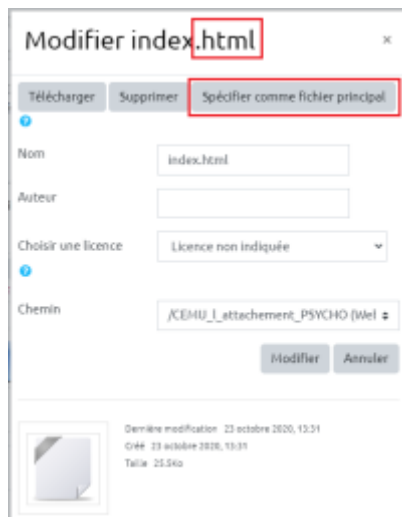

# Insérer un diaporama commenté sur moodle

Une fois votre diaporama commenté créé, la méthode ci-dessous vous permettra de l'insérer dans votre espace de cours.

- Connectez-vous sur votre espace **eCampus** et allez dans le cours souhaité.
- Cliquez sur le lien **“Ajouter une activité ou ressource”** à l'endroit souhaité.
- Sélectionnez **“Ressources”** puis **“Fichier”**.
- Une fois cela fait, rentrez les informations importantes : titre, description.
- Veuillez ajouter ou glisser votre **fichier zip** dans l'espace requis.

Quand votre **fichier zip** a fini de télécharger. Veuillez cliquer dessus. Une fenêtre s'ouvrira, voir ci-dessous. Il faudra cliquer sur **“Décompacter”** pour que le **dossier** s'ouvre.

Quand cela est fait, **cliquez une fois** sur le dossier bleu. Des **fichiers** apparaîtront comme vous pouvez le voir sur la capture ci-dessous:

Veuillez cliquer sur le fichier finissant par **.html**. Une fois cela fait, une fenêtre apparaîtra sur votre écran (voir capture ci-dessous). Veuillez cliquer sur **“Spécifier comme fichier principal”**.