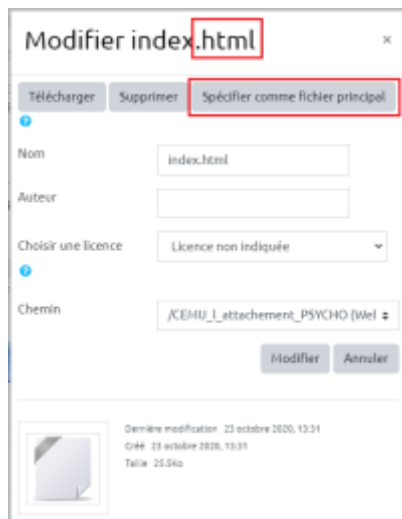

# Insérer un diaporama commenté sur moodle

Une fois votre diaporama commenté créé, la méthode ci-dessous vous permettra de l'insérer dans votre espace de cours.

- Connectez-vous sur votre espace **eCampus** et allez dans le cours souhaité.
- Cliquez sur le lien **“Ajouter une activité ou ressource”** à l'endroit souhaité.
- Sélectionnez **“Ressources”** puis **“Fichier”**.
- Une fois cela fait, rentrez les informations importantes : titre, description.
- Veuillez ajouter ou glisser votre **fichier zip** dans l'espace requis.

Quand votre **fichier zip** a fini de télécharger. Veuillez cliquer dessus. Une fenêtre s'ouvrira, voir ci-dessous. Il faudra cliquer sur **“Décompacter”** pour que le **dossier** s'ouvre.

Quand cela est fait, **cliquez une fois** sur le dossier bleu. Des **fichiers** apparaîtront comme vous pouvez le voir sur la capture ci-dessous:

Veuillez cliquer sur le fichier finissant par **.html**. Une fois cela fait, une fenêtre apparaîtra sur votre écran (voir capture ci-dessous). Veuillez cliquer sur **“Spécifier comme fichier principal”**.