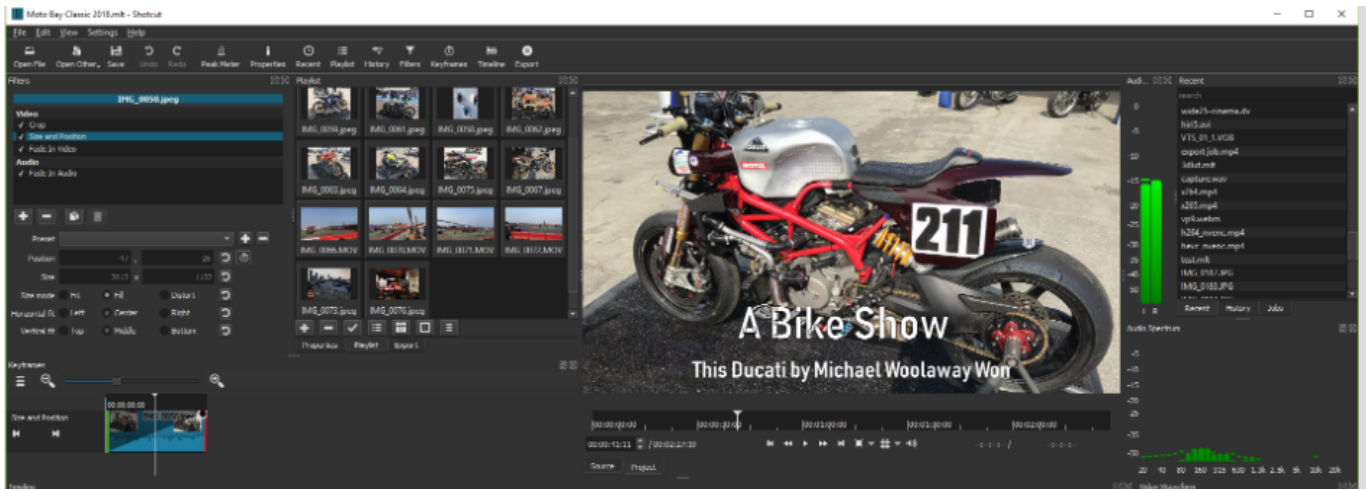

# Bienvenue dans l'univers du RapidMOOC

Le RapidMOOC est installé dans la salle ...

[rapidmooc\\_bonnes\\_pratiques.pdf](#)

[rapidmooc\\_preconisations.pdf](#)

[rapidmooc\\_premiers\\_pas.pdf](#)

[rapidmooc\\_setup-guidelines.pdf](#)

<https://shotcut.org/>

From:

<https://webcemu.unicaen.fr/> - **CEMU**

Permanent link:

<https://webcemu.unicaen.fr/doku.php?id=playground:test>

Last update: **12/03/2026 18:51**