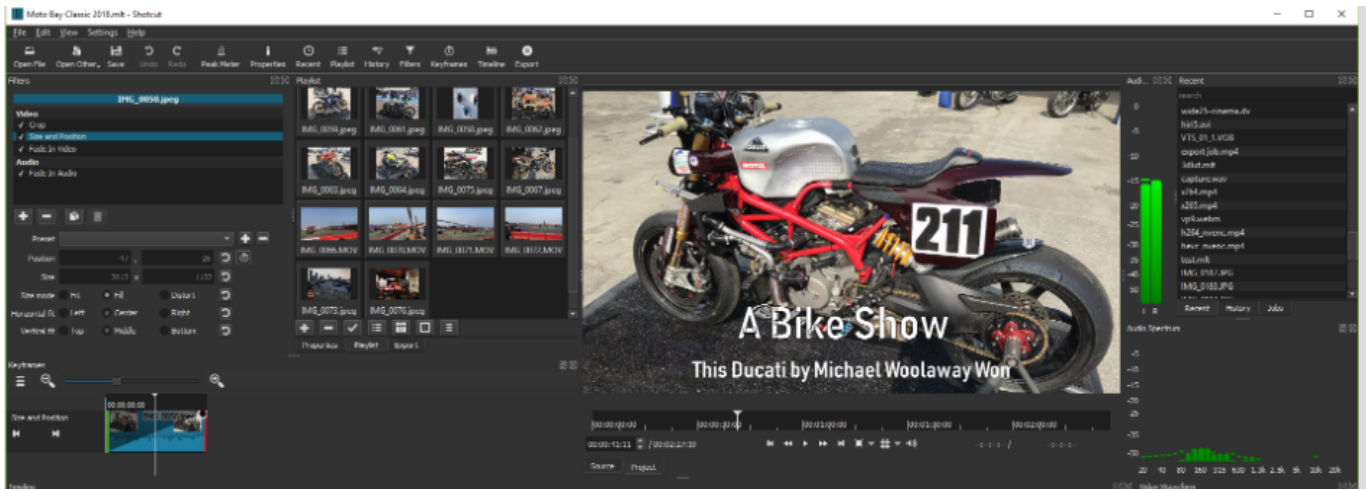

# Bienvenue dans l'univers du RapidMOOC

Le RapidMOOC est installé dans la salle ...

[rapidmooc\\_bonnes\\_pratiques.pdf](#)

[rapidmooc\\_preconisations.pdf](#)

[rapidmooc\\_premiers\\_pas.pdf](#)

[rapidmooc\\_setup-guidelines.pdf](#)

<https://shotcut.org/>

From:  
<https://webcemu.unicaen.fr/> - **CEMU**

Permanent link:  
<https://webcemu.unicaen.fr/doku.php?id=playground:test>

Last update: **12/03/2026 18:51**