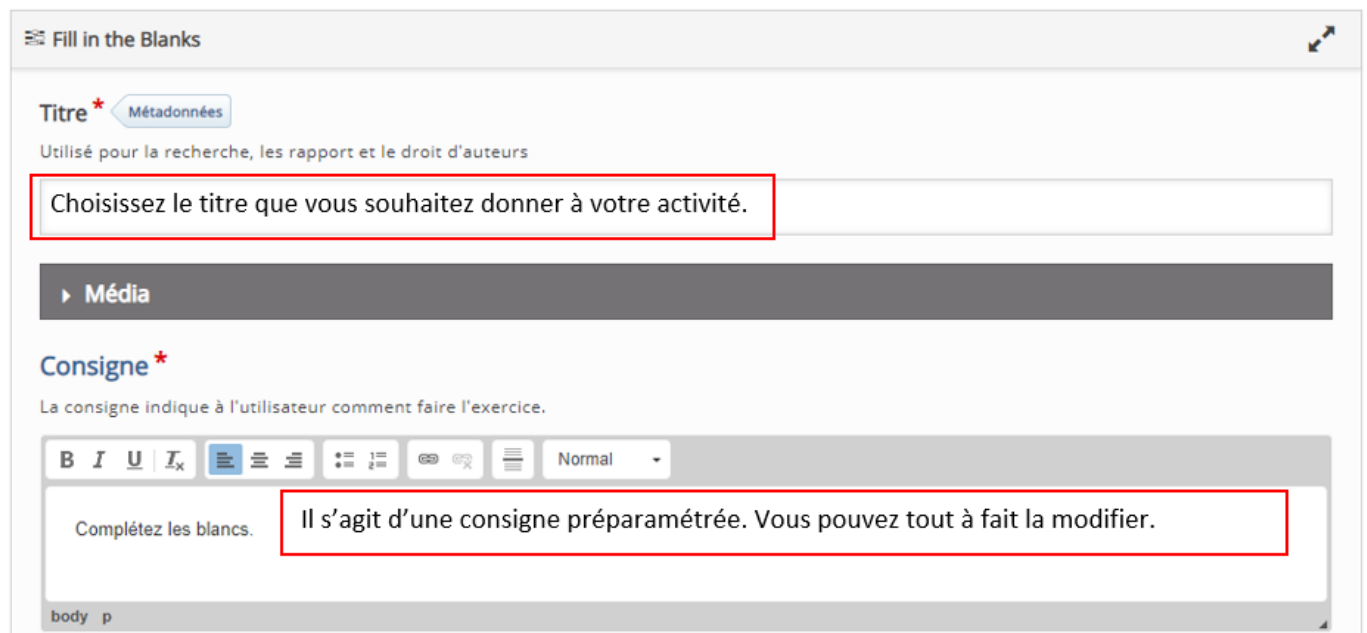

Fill in the blanks

Ce module H5P vous permettra de créer un **un texte à trous** qui viendra favoriser l'auto-évaluation et la progression dans l'acquisition des connaissances.

 Notez que chaque étoile rouge indique le caractère obligatoire de certains champs.

Dans un **premier temps**, vous devrez ajouter un titre et écrire votre consigne (voir capture ci-dessous) :

Juste en dessous, vous serez en mesure d'écrire directement le contenu de l'activité :

Si vous souhaitez davantage d'espaces de texte, cliquez sur le bouton **'Ajouter bloc de texte'**. La limite d'affichage des blocs de texte est de **30**, et chaque bloc peut contenir beaucoup de texte. Pour savoir comment paramétrer votre activité (ajouter les espaces à trouver, ajouter et séparer les différentes réponses possibles), vous pouvez cliquer sur **'Afficher les instructions'**.