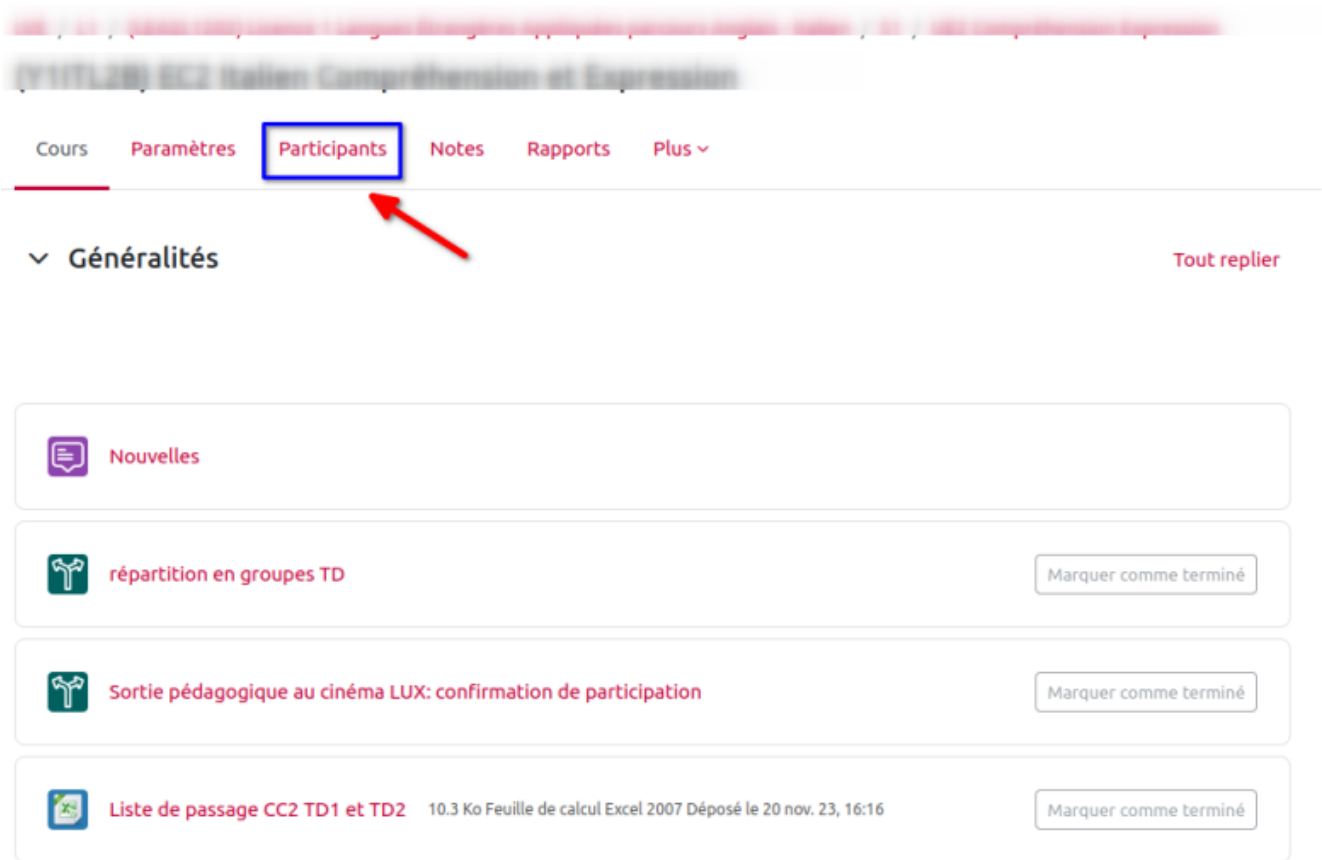

Vérifier le bloc « Participants »

Vous pouvez identifier les décrocheurs en cliquant sur « **Participants** » dans le menu de l'espace cours.

Cliquez sur « Dernier accès au cours »

Vous obtiendrez la liste des participants qui ne se sont jamais connectés