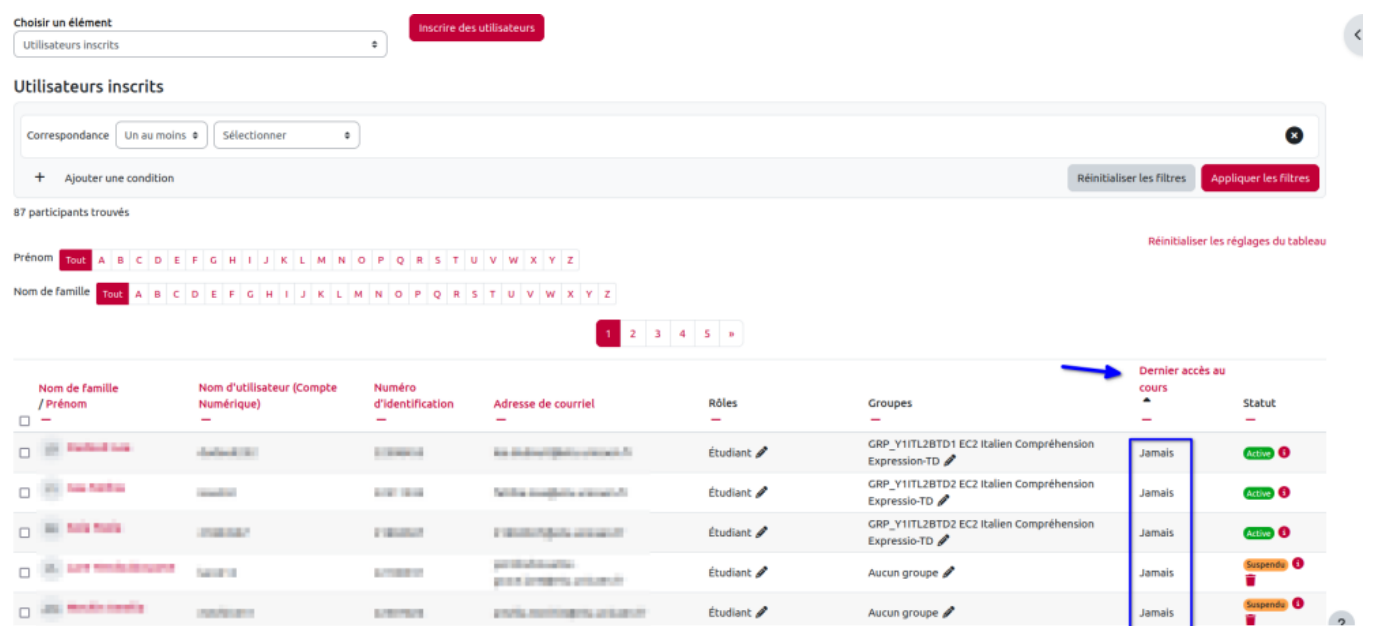

Vérifier le bloc « Participants »

Vous pouvez identifier les décrocheurs en cliquant sur « **Participants** » dans le menu de l'espace cours.

Cliquez sur « Dernier accès au cours »

Vous obtiendrez la liste des participants qui ne se sont jamais connectés

Sélectionner	Prénom / Nom	Adresse de courriel	Rôles	Groupes	Dernier accès au cours	Statut
<input type="checkbox"/>			Enseignant, Personnel UNICAEN	Aucun groupe	Jamais	Active
<input type="checkbox"/>			Étudiant	GRP_36Y8PCM01 L36PY8-CM-CM, GRP_36Y8PTD05 L36PY8-TD05-TD	Jamais	Active
<input type="checkbox"/>			Étudiant	GRP_36Y8PCM01 L36PY8-CM-CM, GRP_36Y8PTD01 L36PY8-TD01-TD	Jamais	Active

Il est aussi possible de sélectionner les inscrits avec des filtres :

Participants

Aucun filtre appliqué

Inscrire des utilisateurs

Chercher une expression ou sélectionner un filtre

Nombre de participants : 489