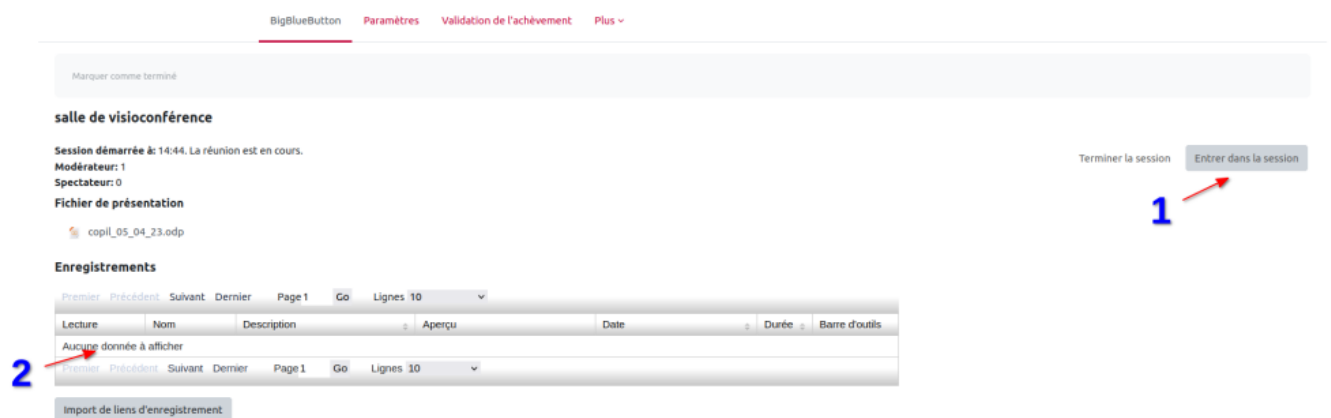

Comment accéder à une réunion Big Blue Button (ou BBB) ?

Sur Ecampus, Les salles de visioconférence Big Blue Button sont visibles grâce à l'icone (un "b" blanc dans un cercle)

Vous pouvez alors cliquer entre dans la session **(1)** pour rejoindre la visioconférence.

S'il existe un enregistrement dans cette salle, il sera accessible dans la zone indiquée par la flèche **(2)**.

Attention : Vous pouvez pas rentrer dans une session BBB sans qu'un enseignant/modérateur soit présent, sans cette présence, le bouton d'accès n'est pas "cliquable".