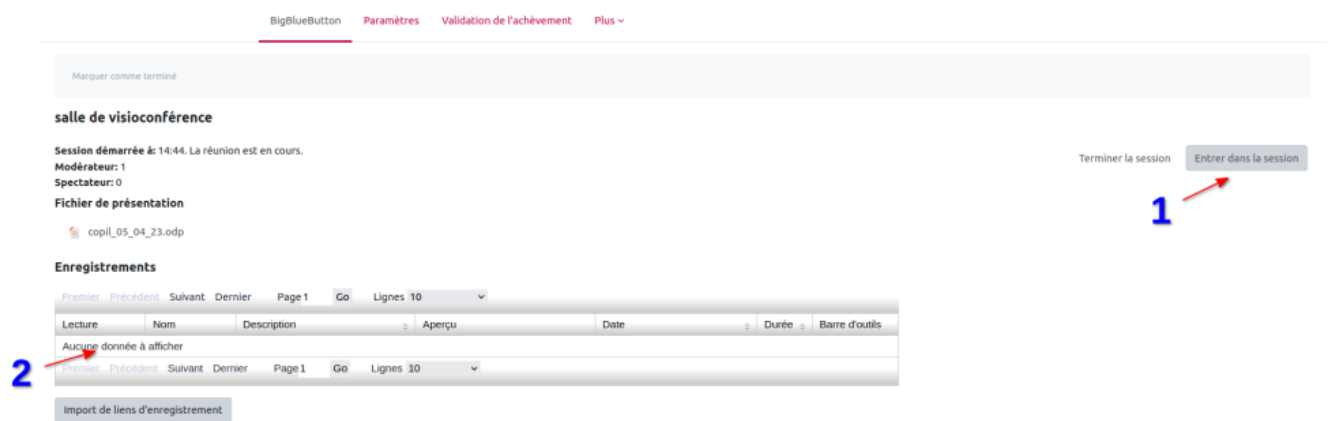

Comment accéder à une réunion Big Blue Button (ou BBB) ?

Sur Ecampus, Les salles de visioconférence Big Blue Button sont visibles grâce à l'icone (un "b" blanc dans un cercle)

Vous pouvez alors cliquer entre dans la session **(1)** pour rejoindre la visioconférence.

S'il existe un enregistrement dans cette salle, il sera accessible dans la zone indiqué par la flèche **(2)**.

Attention : Vous pouvez pas rentrer dans une session BBB sans qu'un enseignant/modérateur soit présent, sans cette présence, le bouton d'accès n'est pas "cliquable".