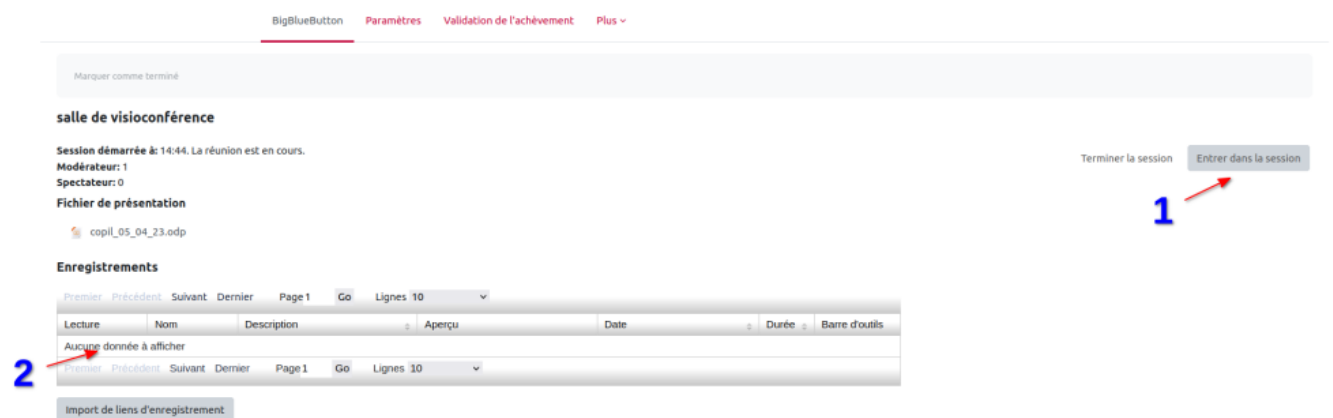

Comment accéder à une réunion Big Blue Button (ou BBB) ?

Sur Ecampus, Les salles de visioconférence Big Blue Button sont visibles grâce à l'icone (un "b" blanc dans un cercle)

Vous pouvez alors cliquer entre dans la session **(1)** pour rejoindre la visioconférence.

S'il existe un enregistrement dans cette salle, il sera accessible dans la zone indiqué par la flèche **(2)**.

Attention : Vous pouvez pas rentrer dans une session BBB sans qu'un enseignant/modérateur soit présent, sans cette présence, le bouton d'accès n'est pas "cliquable".