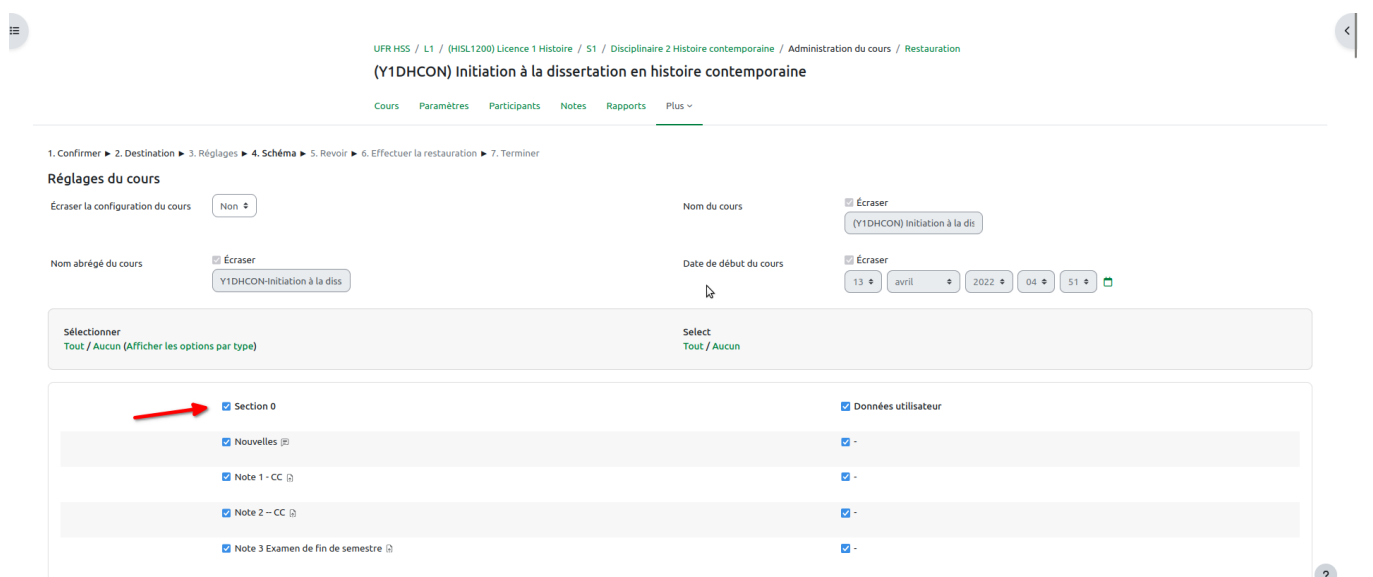

Restaurer

Cliquer sur "restauration"

Etape 1 : informations générales sur la sauvegarde ⇒ cliquer sur continuer en bas de page

Etape 2 : destination ⇒ aller à la rubrique "restaurer dans ce cours" et cocher la case "Supprimer le contenu de ce cours, puis restaurer"

Restaurer dans ce cours

Fusionner le cours sauvegardé avec ce cours

Supprimer le contenu de ce cours, puis restaurer

Continuer

A noter l'option "fusionner" , ne supprime rien dans le cours existant si il y a du contenu, **mais** si les ressources existent déjà, elle sont de nouveau copiées.

Etape 3: Réglages de restauration

Décochez les cases comme indiqué dans la capture d'écran.

A cette étape, il est très important de bien veiller à décocher la case inclure les utilisateurs inscrits

Une nouvelle page s'ouvre, vous permettant ainsi de sélectionner l'ensemble du contenu de votre cours. Il vous est possible dans cette étape, d'exclure certaines sections, ressources ou activités, si souhaité, en décochant les cases correspondantes