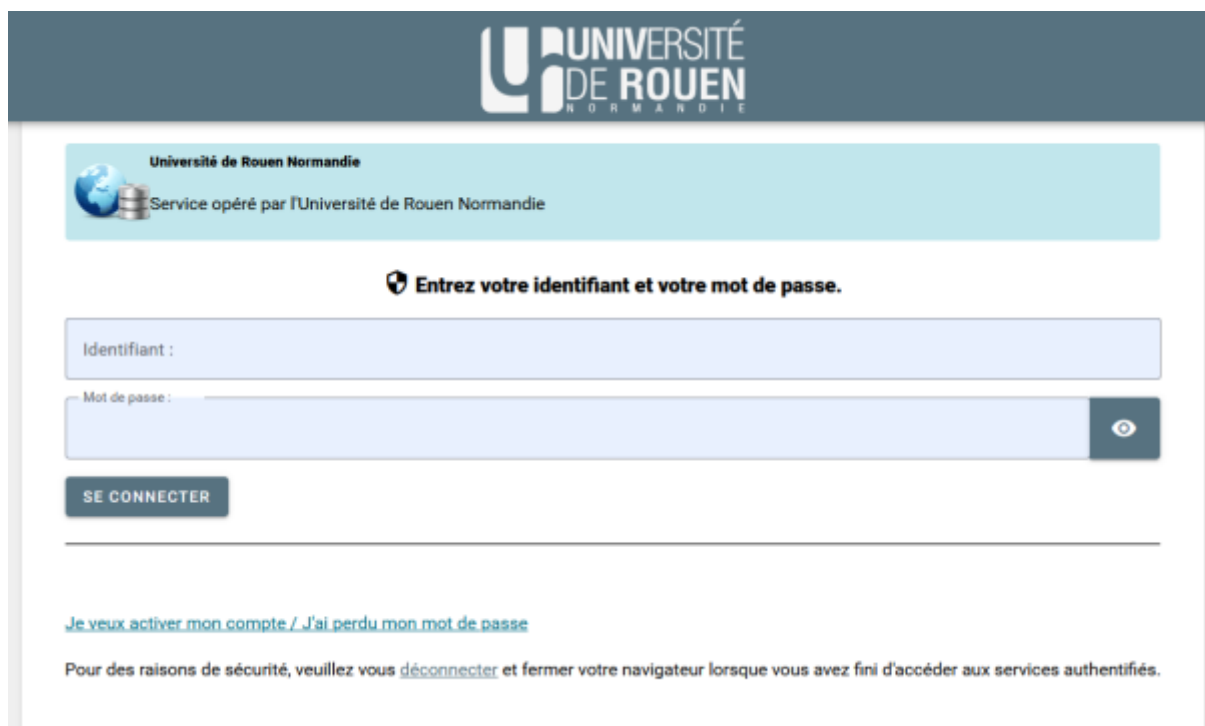

Se connecter sur Ecampus depuis votre compte UniversiTICE (multipass - Université de Rouen)

Il est possible de vous connecter sur Ecampus depuis votre compte Universitice.

Pour cela :

Connectez vous à Ecampus - <https://ecampus.unicaen.fr/>.

Vous accéderez alors à une page d'authentification.

Sélectionnez la connexion via **Universitice**.

Vous arrivez sur la page UniversiTICE.

Sélectionnez alors « Université de Rouen Normandie »

Vous arrivez ensuite sur votre page d'authentification rouennaise.

Rentrez vos identifiants Multipass.

Vous êtes alors connecté(e) sur la plateforme ecampus. Lors de votre première connexion, votre espace ecampus est vide.

Vous pouvez alors être rattaché(e) aux espaces de cours concernés.