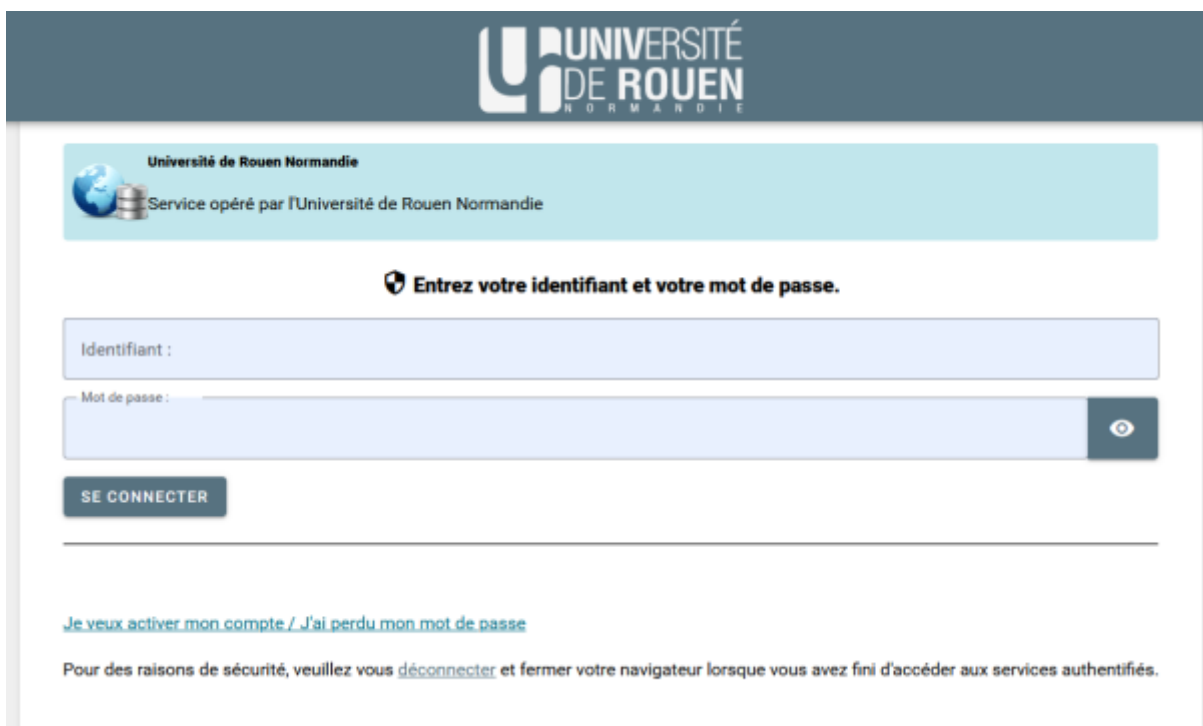

Se connecter sur Ecampus depuis votre compte UniversiTICE (multipass - Université de Rouen)

Il est possible de vous connecter sur Ecampus depuis votre compte Universitice.

Pour cela :

Connectez vous à Ecampus - <https://ecampus.unicaen.fr/>.

Vous accéderez alors à une page d'authentification.

Sélectionnez la connexion via **Universitice**.

Vous arrivez sur la page UniversiTICE.

Sélectionnez alors « Université de Rouen Normandie »

Vous arrivez ensuite sur votre page d'authentification rouennaise.

Rentrez vos identifiants Multipass.

Vous êtes alors connecté(e) sur la plateforme ecampus. Lors de votre première connexion, votre espace ecampus est vide.

Vous pouvez alors être rattaché(e) aux espaces de cours concernés.