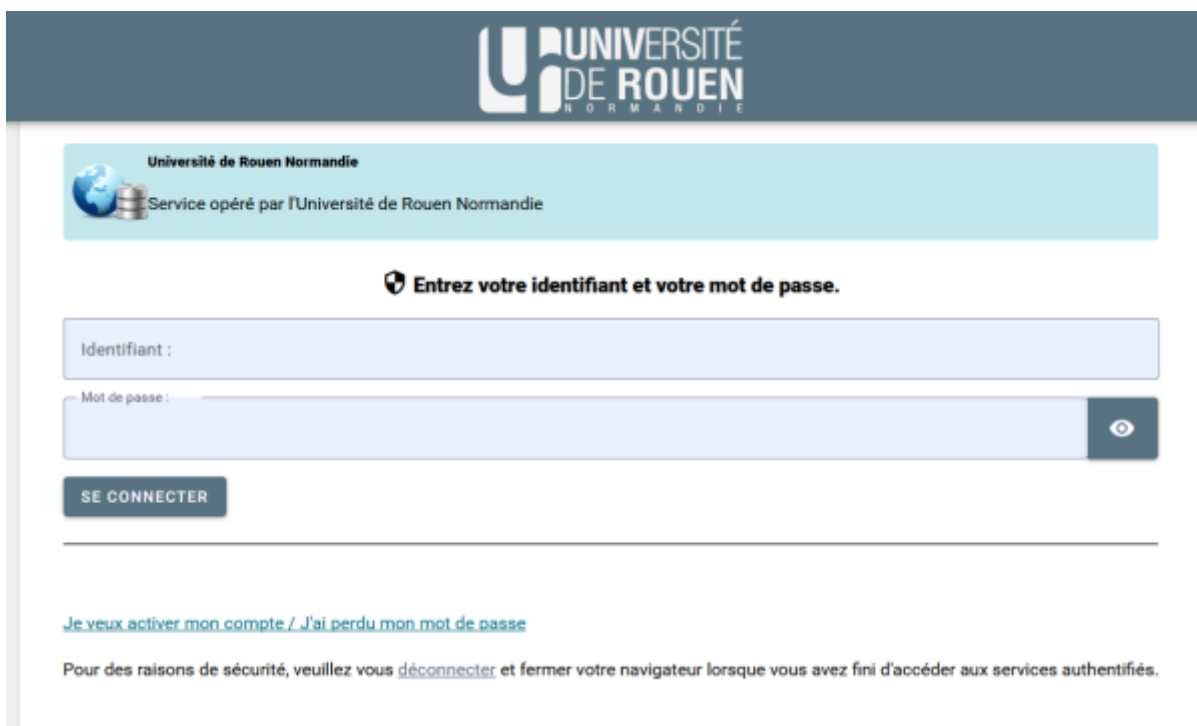

Se connecter sur Ecampus depuis votre compte UniversiTICE (multipass - Université de Rouen)

Il est possible de vous connecter sur Ecampus depuis votre compte Universitice.

Pour cela :

Connectez vous à Ecampus - <https://ecampus.unicaen.fr/>.

Vous accéderez alors à une page d'authentification.

Sélectionnez la connexion via **Universitice**.

Vous arrivez sur la page UniversiTICE.

Sélectionnez alors « Université de Rouen Normandie »

Vous arrivez ensuite sur votre page d'authentification rouennaise.

Rentrez vos identifiants Multipass.

Vous êtes alors connecté(e) sur la plateforme ecampus. Lors de votre première connexion, votre espace ecampus est vide. Vous pouvez alors être rattaché(e) aux espaces de cours concernés.