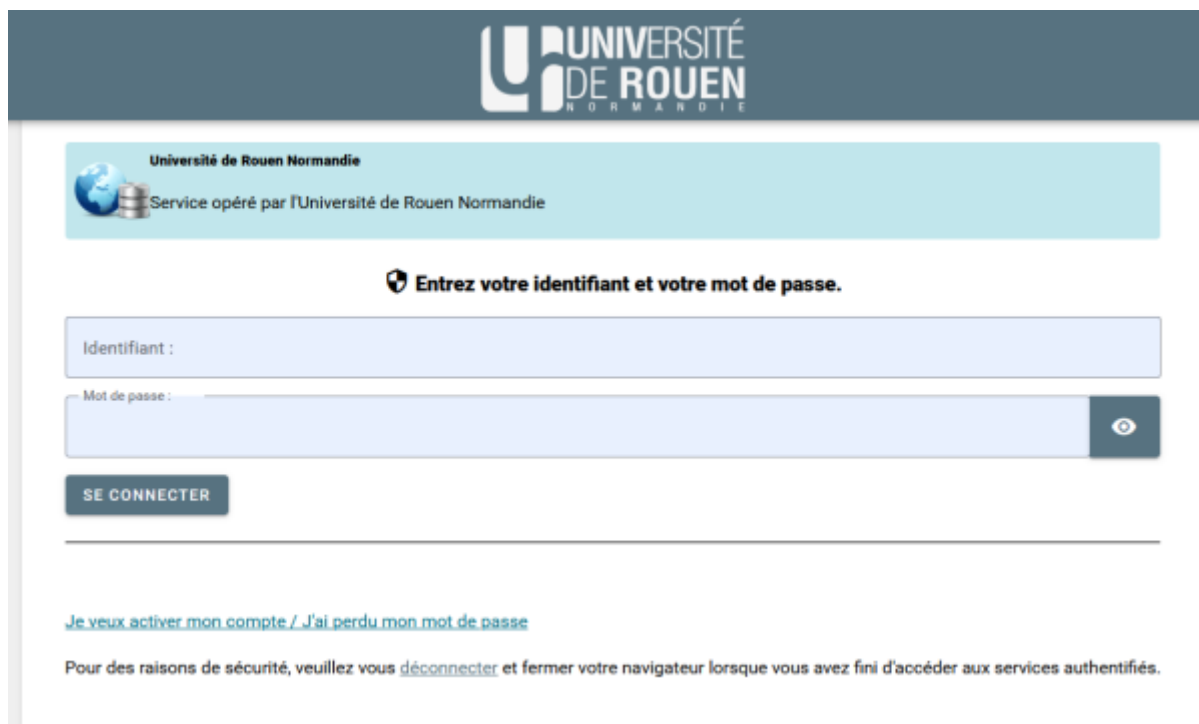

# Se connecter sur Ecampus depuis votre compte UniversiTICE (multipass - Université de Rouen)

Il est possible de vous connecter sur Ecampus depuis votre compte Universitice.

Pour cela :

Connectez vous à Ecampus - <https://ecampus.unicaen.fr/>.

Vous accéderez alors à une page d'authentification.

Sélectionnez la connexion via **Universitice**.

Vous arrivez sur la page UniversiTICE. Sélectionnez alors « Université de Rouen Normandie »

Vous arrivez ensuite sur votre page d'authentification rouennaise. Rentrez vos identifiants Multipass.

Vous êtes alors connecté(e) sur la plateforme ecampus. Lors de votre première connexion, votre espace ecampus est vide. Vous pouvez alors être rattaché(e) aux espaces de cours concernés.

From:

<https://webcemu.unicaen.fr/> - **CEMU**