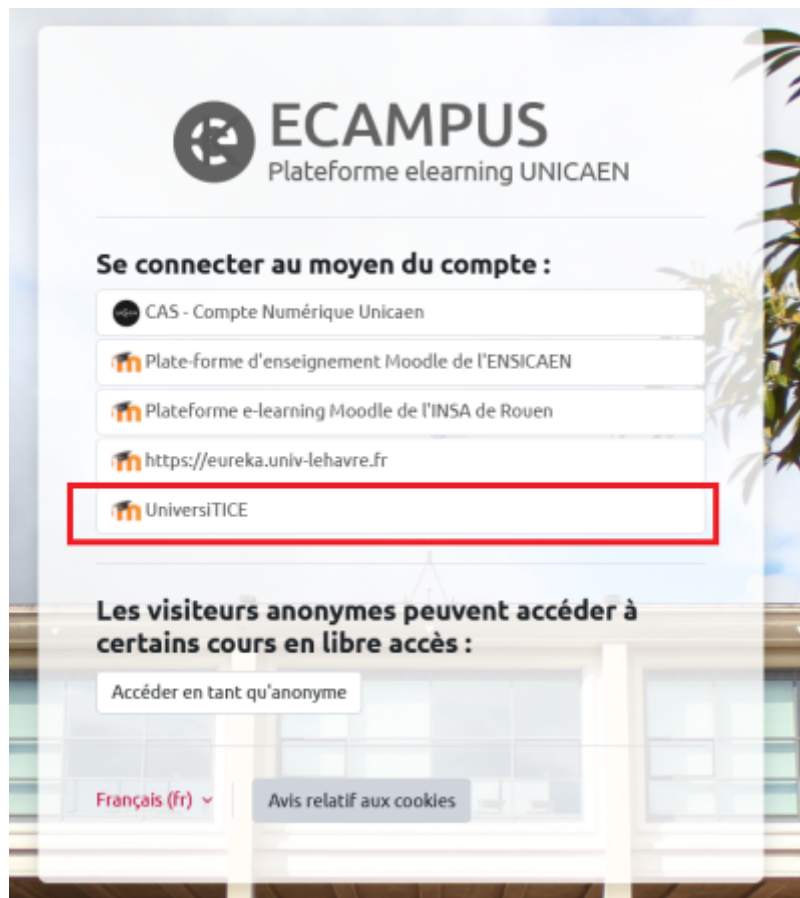

Se connecter sur Ecampus depuis votre compte UniversiTICE (multipass - Université de Rouen)

Il est possible de vous connecter sur Ecampus depuis votre compte Universitice. Pour cela : Connectez vous à Ecampus - <https://ecampus.unicaen.fr/>. Vous accéderez alors à une page d'authentification. Sélectionnez la connexion via **Universitice**.

Vous arrivez sur la page UniversiTICE. Sélectionnez alors « Université de Rouen Normandie »

Vous arrivez ensuite sur votre page d'authentification rouennaise. Rentrez vos identifiants Multipass.

Vous êtes alors connecté(e) sur la plateforme ecampus. Lors de votre première connexion, votre espace ecampus est vide. Vous pouvez alors être rattaché(e) aux espaces de cours concernés.