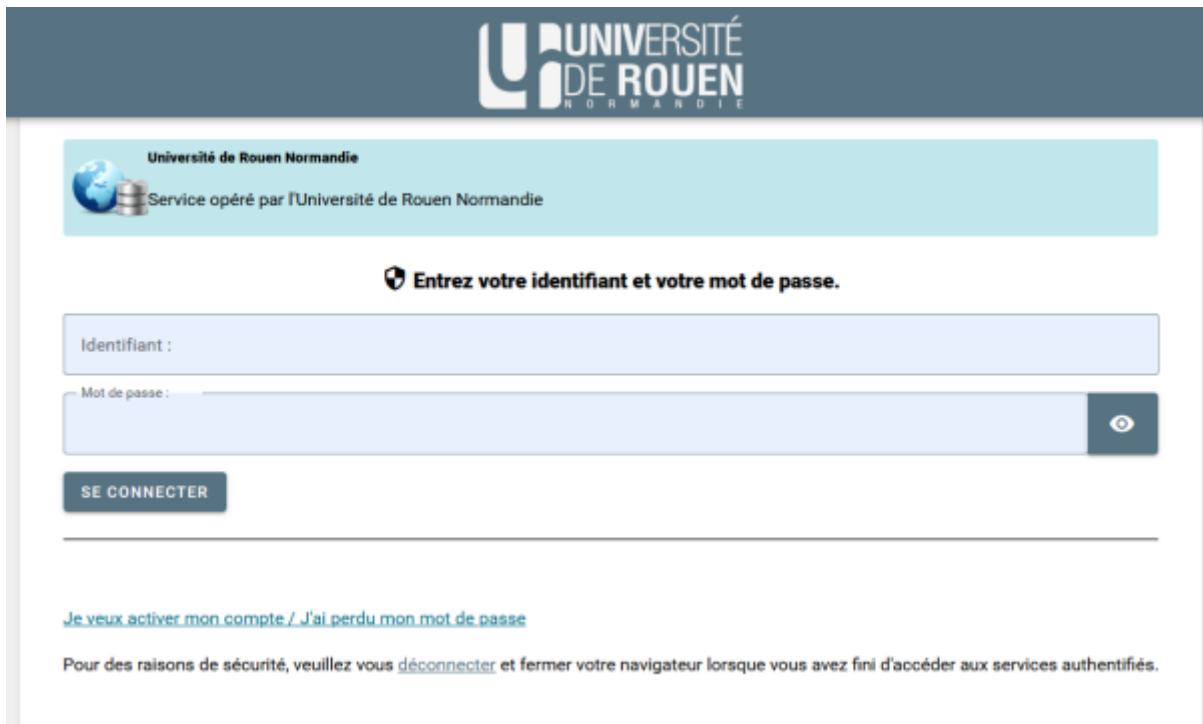

# Se connecter sur Ecampus depuis votre compte UniversiTICE (multipass - Université de Rouen)

Il est possible de vous connecter sur Ecampus depuis votre compte Universitice.

Pour cela :

Connectez vous à Ecampus - <https://ecampus.unicaen.fr/>.

Vous accéderez alors à une page d'authentification.

Sélectionnez la connexion via **Universitice**.

Vous arrivez sur la page UniversiTICE.

Sélectionnez alors « Université de Rouen Normandie »

Vous arrivez ensuite sur votre page d'authentification rouennaise.

Rentrez vos identifiants Multipass.

Vous êtes alors connecté(e) sur la plateforme ecampus. Lors de votre première connexion, votre espace ecampus est vide.

Vous pouvez alors être rattaché(e) aux espaces de cours concernés.