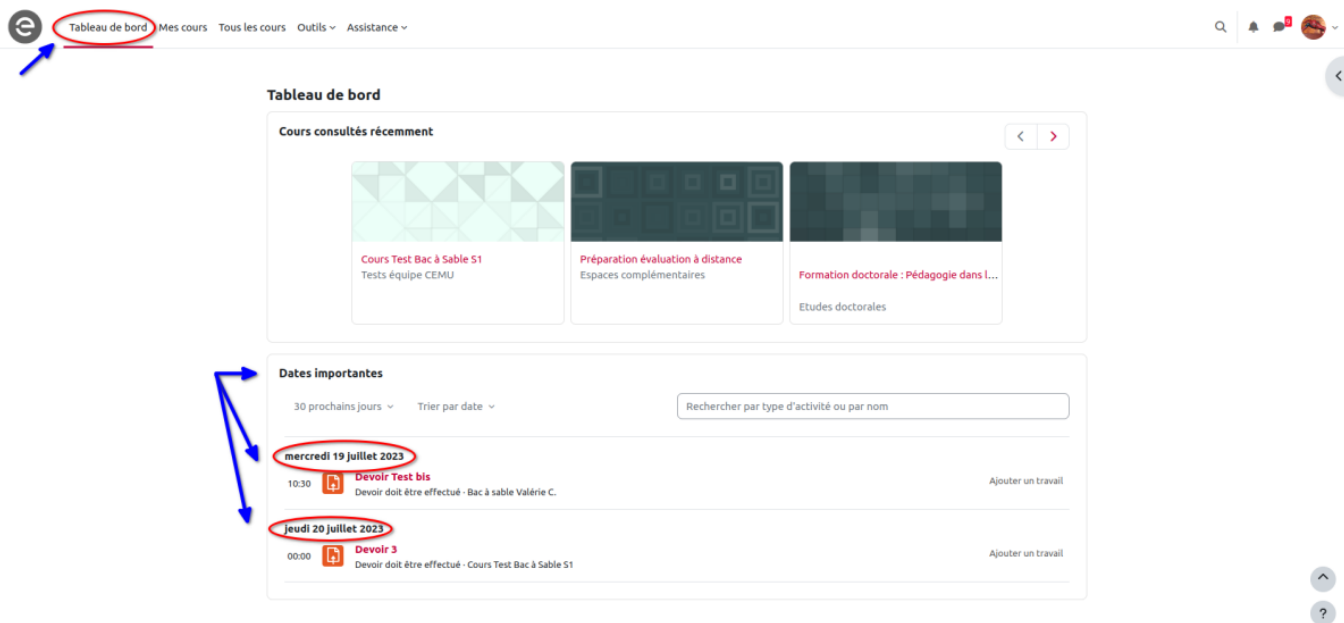

# Dates importantes

Dans la nouvelle version de Moodle 4 et 4.1, la page "Tableau de bord" se trouve tout en haut dans le menu header. Cette page contient entre autre une chronologie améliorée (bloc dates importantes) des délais à respecter notamment les activités à réaliser.

# Calendrier

Dans la nouvelle version de Moodle, le calendrier est accessible depuis le menu déroulant du profil (1). Ce calendrier permet d'avoir une vue sur les événements importants planifiés dans les espaces de cours dans lesquels ont est inscrit. Il est possible d'avoir un affichage contextuel en sélectionnant un cours en particulier depuis le menu déroulant (2). Par défaut ce sont les événements pour l'ensemble des cours. Il est également possible naviguer en sélectionnant les événements à venir (3). Sont visibles dans ce calendrier les événements déjà réalisées ou pour lesquels une action est attendue (4).