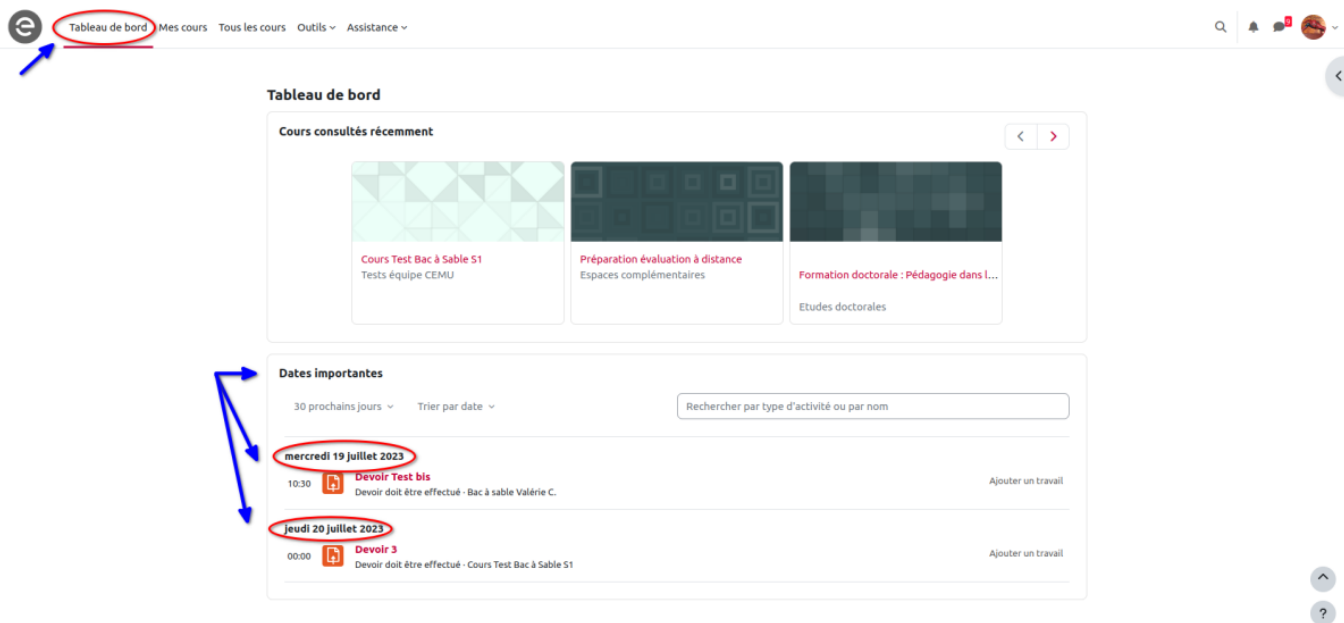

Dates importantes

Dans la nouvelle version de Moodle 4 et 4.1, la page "Tableau de bord" se trouve tout en haut dans le menu header. Cette page contient entre autre une chronologie améliorée (bloc dates importantes) des délais à respecter notamment les activités à réaliser.

Calendrier

Dans la nouvelle version de Moodle, le calendrier est accessible depuis le menu déroulant du profil (1). Ce calendrier permet d'avoir une vue sur les événements importants planifiés dans les espaces de cours dans lesquels on est inscrit. Il est possible d'avoir un affichage contextuel en sélectionnant un cours en particulier depuis le menu déroulant (2). Par défaut ce sont les événements pour l'ensemble des cours. Il est également possible de naviguer en sélectionnant les événements à venir (3). Sont visibles dans ce calendrier les événements déjà réalisés ou pour lesquels une action est attendue (4).