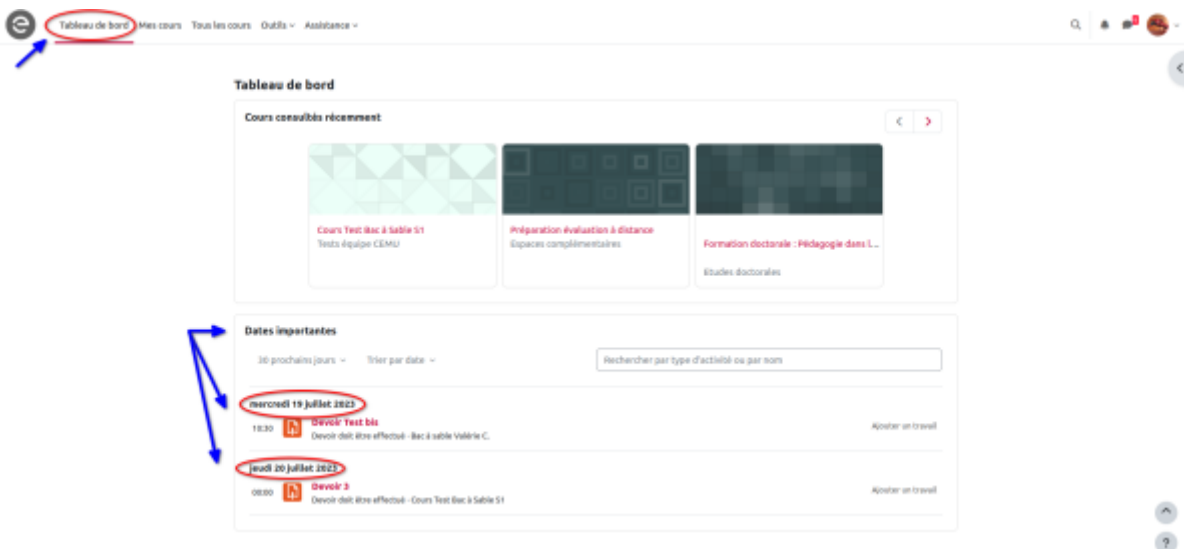

Dates importantes

Dans la nouvelle version de Moodle 4 et 4.1, la page "Tableau de bord" se trouve tout en haut dans le menu header. Cette page contient entre autre une chronologie améliorée (bloc dates importantes) des délais à respecter notamment les activités à réaliser.

Calendrier

Dans la nouvelle version de Moodle, le calendrier est accessible depuis le menu déroulant du profil (1). Ce calendrier permet d'avoir une vue sur les événements importants planifiés dans les espaces de cours dans lesquels on est inscrit. Il est possible d'avoir un affichage contextuel en sélectionnant un cours en particulier depuis le menu déroulant (2). Par défaut ce sont les événements pour l'ensemble des cours. Il est également possible de naviguer en sélectionnant les événements à venir (3). Sont visibles dans ce calendrier les événements déjà réalisés ou pour lesquels une action est attendue (4).