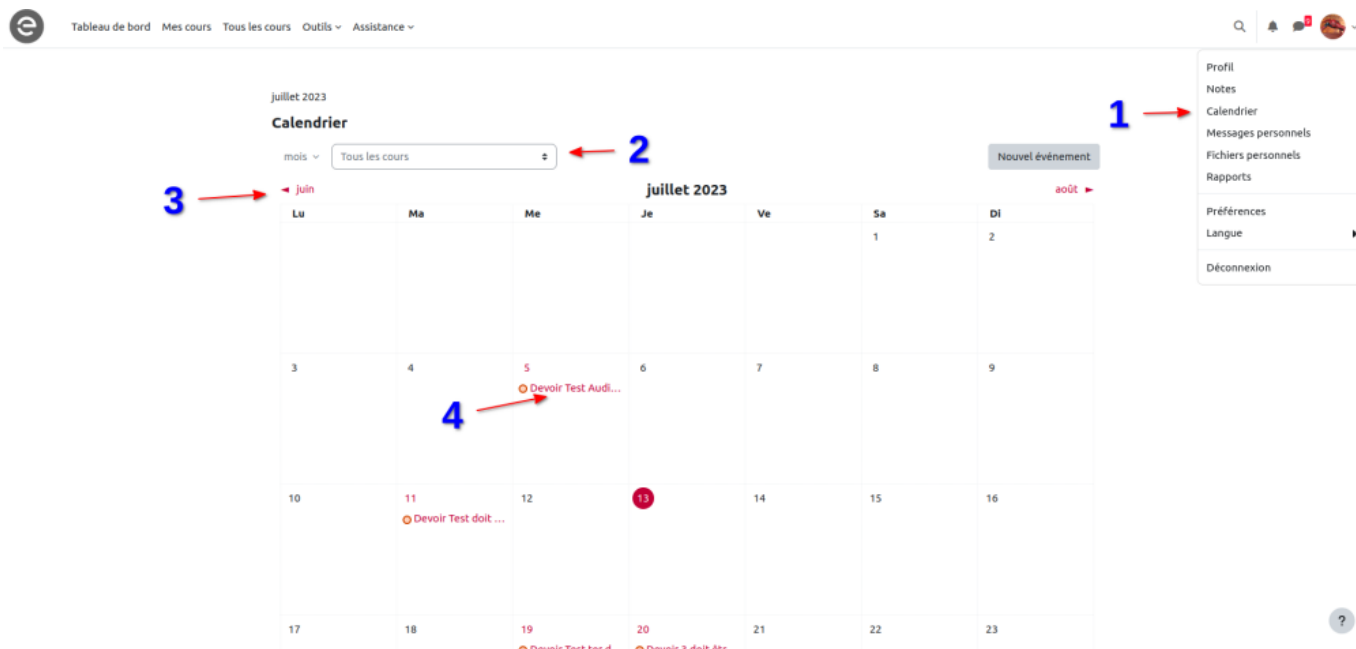

# Dates importantes

Dans la nouvelle version de Moodle 4 et 4.1, la page "Tableau de bord" se trouve tout en haut dans le menu header. Cette page contient entre autre une chronologie améliorée (bloc dates importantes) des délais à respecter notamment les activités à réaliser.

## Calendrier

Dans la nouvelle version de Moodle, le calendrier est accessible depuis le menu déroulant du profil (1). Ce calendrier permet d'avoir une vue sur les événements importants planifiés dans les espaces de cours dans lesquels ont est inscrit. Il est possible d'avoir un affichage contextuel en sélectionnant un cours en particulier depuis le menu déroulant (2). Par défaut ce sont les événements pour l'ensemble des cours. Il est également possible naviguer en sélectionnant les événements à venir (3). Sont visibles dans ce calendrier les événements déjà réalisées ou pour lesquels une action est attendue (4).

Tableau de bord Mes cours Tous les cours Outils Assistance

juillet 2023

**Calendrier**

mois Tous les cours

Nouvel événement

1

2

3