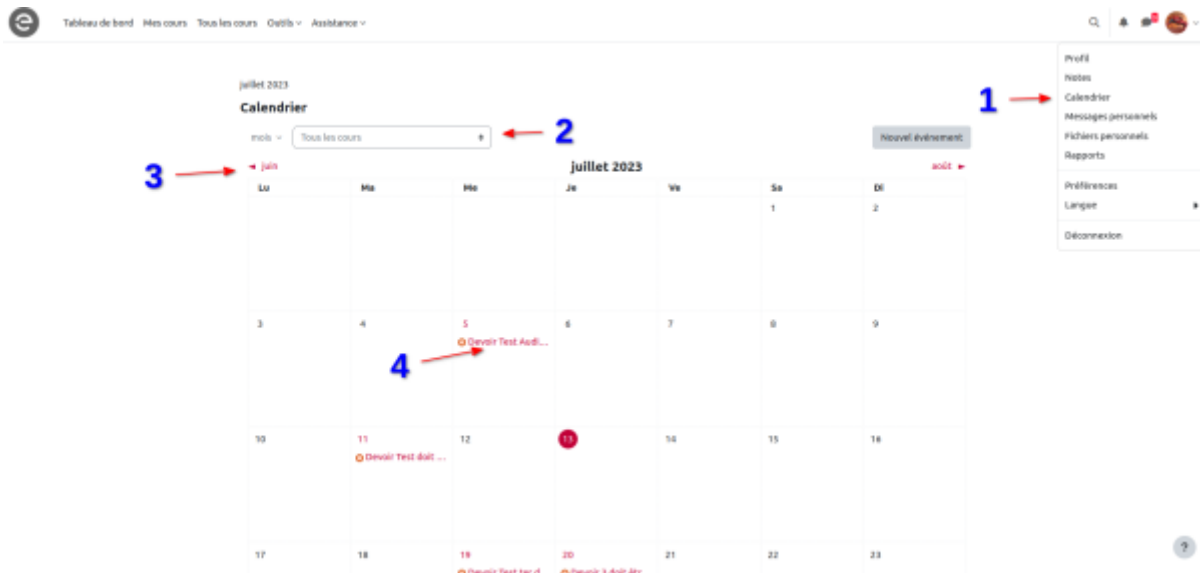

Dates importantes

Dans la nouvelle version de Moodle 4 et 4.1, la page Tableau de bord se trouve tout en haut dans le menu header. Cette page contient entre autre une chronologie améliorée (bloc dates importantes) des délais à respecter notamment les activités à réaliser.

Calendrier

Dans la nouvelle version de Moodle, le calendrier est accessible depuis le menu déroulant du profil (1). Ce calendrier permet d'avoir une vue sur les événements importants planifiés dans les espaces de cours dans lesquels on est inscrit. Il est possible d'avoir un affichage contextuel en sélectionnant un cours en particulier depuis le menu déroulant (2). Par défaut ce sont les événements pour l'ensemble des cours. Il est également possible de naviguer en sélectionnant les événements à venir (3). Sont visibles dans ce calendrier les événements déjà réalisés ou pour lesquels une action est attendue (4).

Tableau de bord Mes cours Tous les cours Outils Assistance

juillet 2023

Calendrier

mois Tous les cours

Nouvel événement

1

2

3