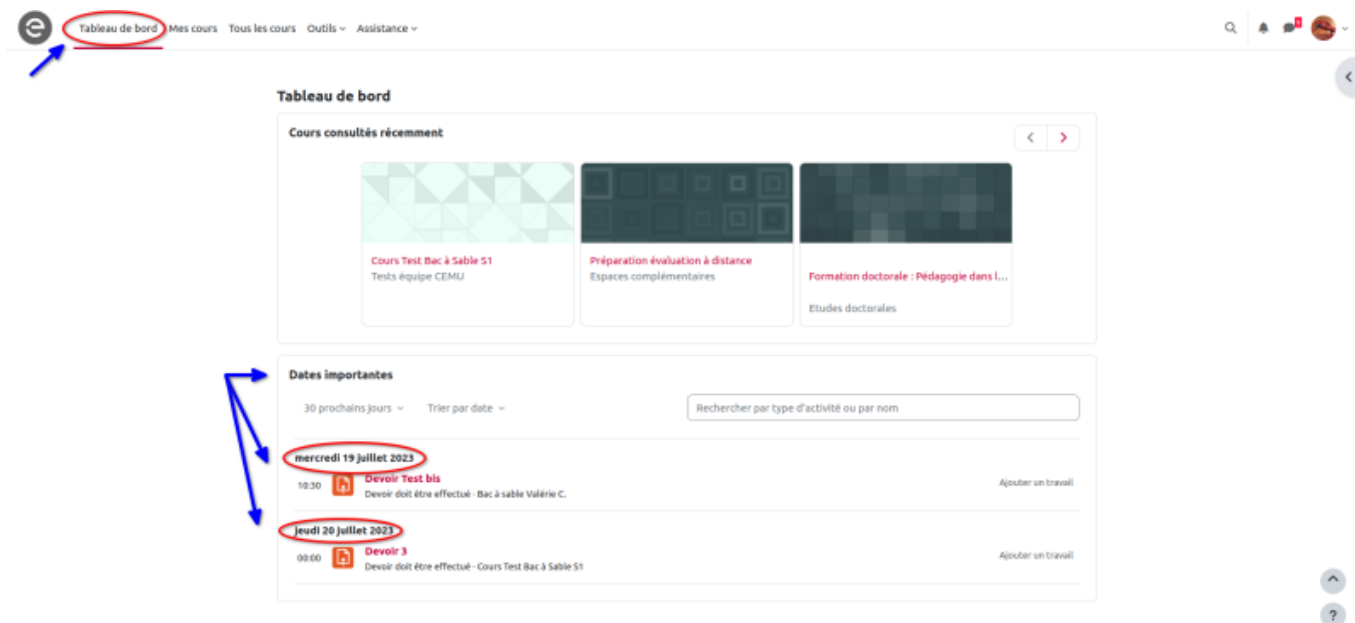

Dates importantes

Dans la nouvelle version de Moodle 4 et 4.1, la page "Tableau de bord" se trouve tout en haut dans le menu header. Cette page contient entre autre une chronologie améliorée (bloc dates importantes) des délais à respecter notamment les activités à réaliser.

Calendrier

Dans la nouvelle version de Moodle, le calendrier est accessible depuis le menu déroulant du profil (1). Ce calendrier permet d'avoir une vue sur les événements importants planifiés dans les espaces de cours dans lesquels on est inscrit. Il est possible d'avoir un affichage contextuel en sélectionnant un cours en particulier depuis le menu déroulant (2). Par défaut ce sont les événements pour l'ensemble des cours. Il est également possible de naviguer en sélectionnant les événements à venir (3). Sont visibles dans ce calendrier les événements déjà réalisés ou pour lesquels une action est attendue (4).