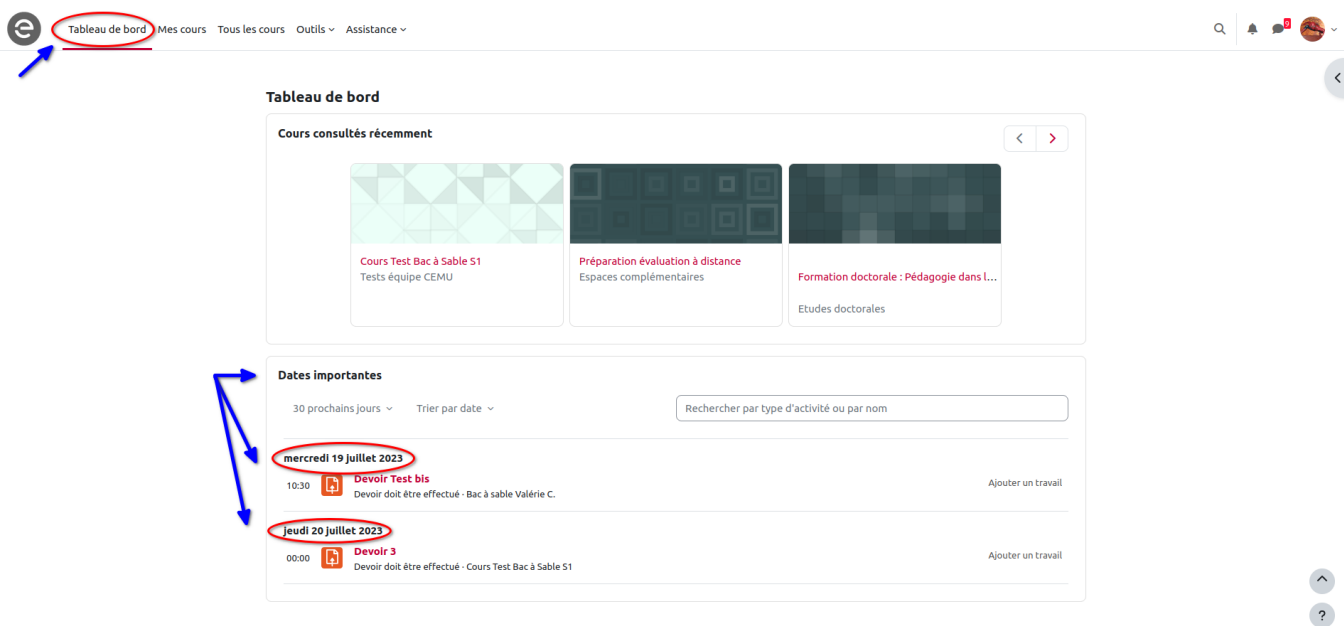

Dates importantes

Dans la nouvelle version de Moodle 4 et 4.1, les page Tableau de bord" et "Mes cours" se trouvent tout en haut dans le menu header. La page Tableau de bord est plus épurée et notamment vidée de la liste « mes cours » qui se trouvent désormais dans la page « mes cours ». Elle contient entre autre une chronologie améliorée (bloc dates importantes) des délais à respecter notamment les activités à réaliser.

Calendrier

Dans la nouvelle version de Moodle, le calendrier est accessible depuis le menu déroulant du profil (1). Ce calendrier permet d'avoir une vue sur les événements importants planifiés dans les espaces de cours dans lesquels ont est inscrit. Il est possible d'avoir un affichage contextuel en sélectionnant un cours en particulier depuis le menu déroulant (2). Par défaut ce sont les événements pour l'ensemble des cours. Il est également possible naviguer en sélectionnant les événements à venir (3). Sont visibles dans ce calendrier les événements déjà réalisées ou pour lesquels une action est attendue (4).