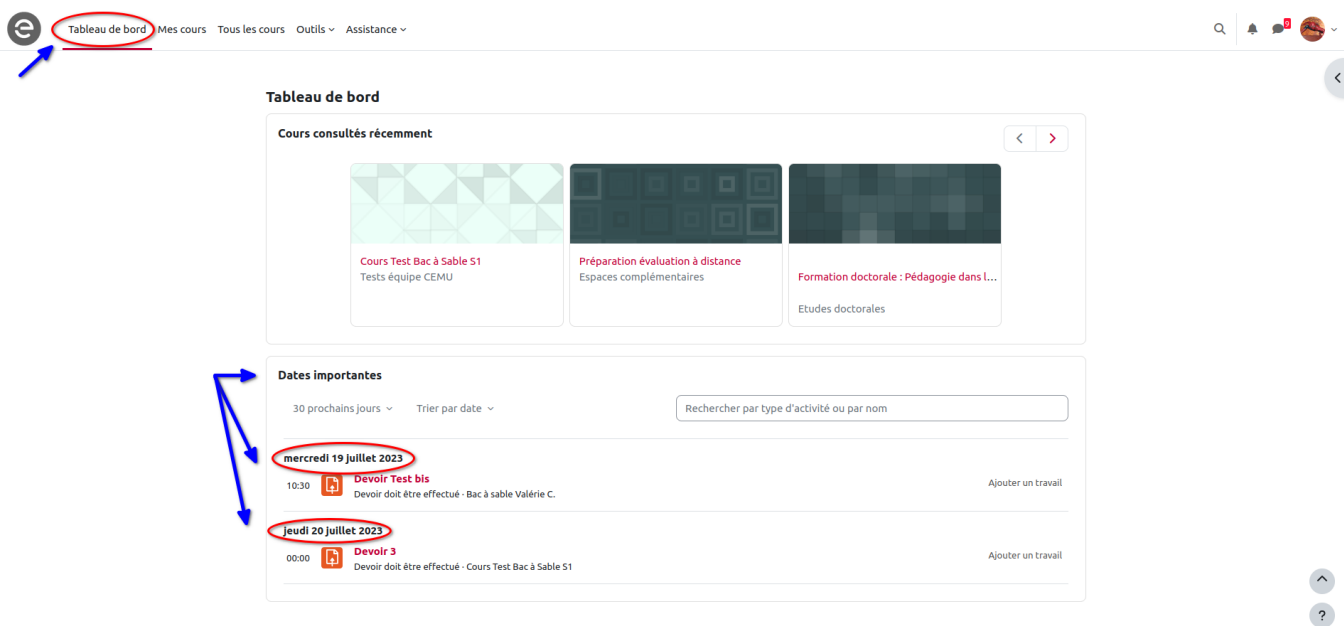

Dates importantes

Dans la nouvelle version de Moodle 4 et 4.1, les page Tableau de bord" et "Mes cours" se trouvent tout en haut dans le menu header. La page Tableau de bord est plus épurée et notamment vidée de la liste « mes cours » qui se trouvent désormais dans la page « mes cours ». Elle contient entre autre une chronologie améliorée (bloc dates importantes) des délais à respecter notamment les activités à réaliser.