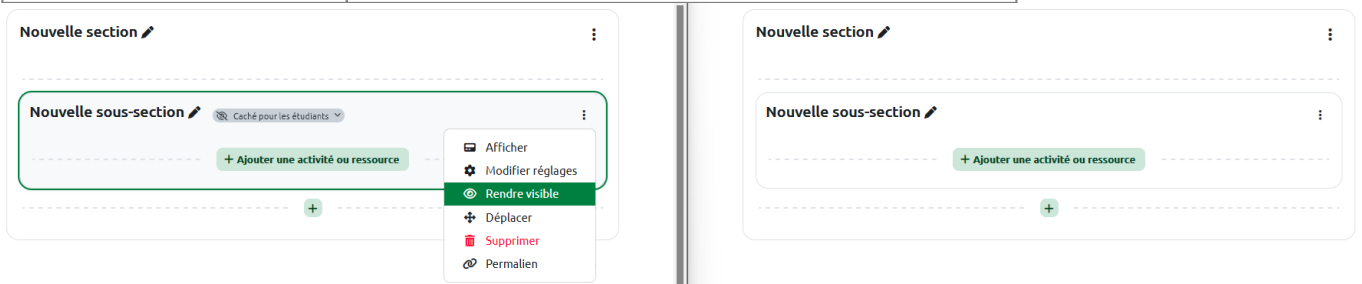

Action : Rendre visible **Résultat : La section n'est plus cachée.**

Afficher ou rendre visible une sous-section

Action : Rendre visible **Résultat : Affichage de la sous-section (qui reste cachée) dans une nouvelle page.**

Action : Rendre visible **Résultat : La sous-section n'est plus cachée.**

From: <https://webcemu.unicaen.fr/> - CEMU

Permanent link: <https://webcemu.unicaen.fr/doku.php?id=moodle4:afficher-ou-rendre-visible-une-section&rev=1762275865>