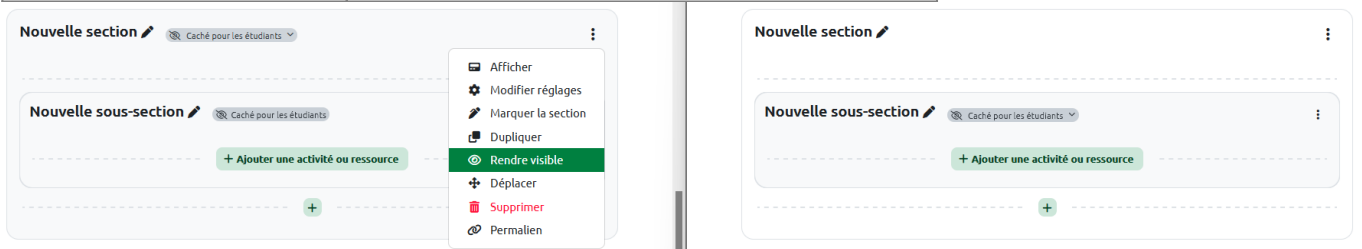

Afficher ou rendre visible une section ou une sous section

Afficher ou rendre visible une section

Action : Rendre visible **Résultat : Affichage de la section (qui reste cachée) dans une nouvelle page.**

Action : Rendre visible **Résultat : La section n'est plus cachée.**

Afficher ou rendre visible une sous-section

Action : Rendre visible **Résultat : Affichage de la sous-section (qui reste cachée) dans une nouvelle page.**

Action : Rendre visible **Résultat : La sous-section n'est plus cachée.**

From: <https://webcemu.unicaen.fr/> - CEMU

Permanent link: <https://webcemu.unicaen.fr/doku.php?id=moodle4:afficher-ou-rendre-visible-une-section&rev=1762275865>