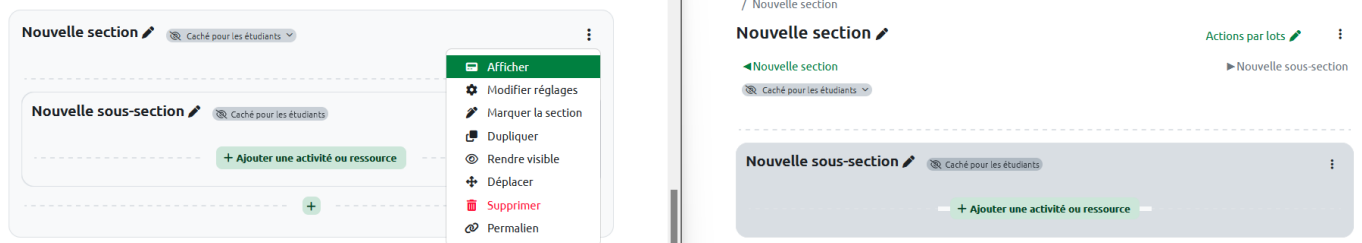

Afficher ou rendre visible une section ou une sous section

Afficher ou rendre visible une section

Action : Rendre visible **Résultat : Affichage de la section (qui reste cachée) dans une nouvelle page.**

Action : Rendre visible **Résultat : La section n'est plus cachée.**

Afficher ou rendre visible une sous-section

Action : Rendre visible **Résultat : Affichage de la sous-section (qui reste cachée) dans une nouvelle page.**

Action : Rendre visible **Résultat : La sous-section n'est plus cachée.**

From: <https://webcemu.unicaen.fr/> - CEMU

Permanent link: <https://webcemu.unicaen.fr/doku.php?id=moodle4:afficher-ou-rendre-visible-une-section&rev=1762275865>