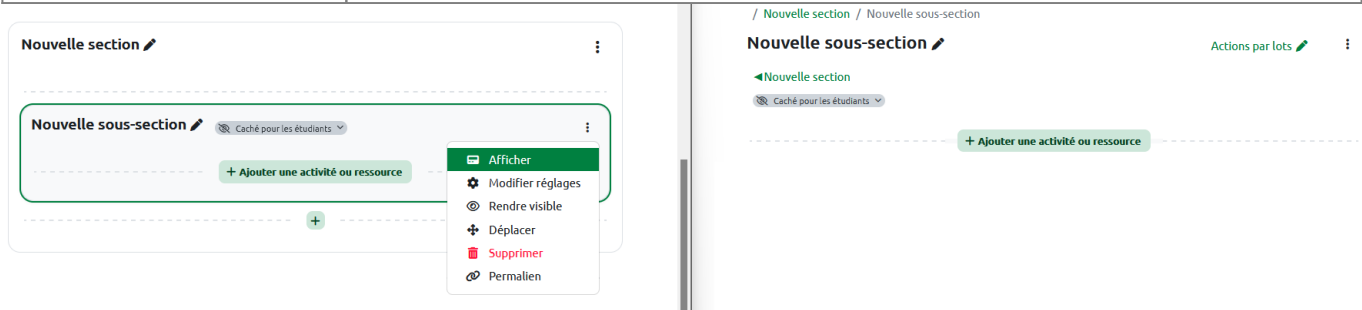

Afficher ou rendre visible une section ou une sous section

Afficher ou rendre visible une section

Action : Rendre visible **Résultat : Affichage de la section (qui reste cachée) dans une nouvelle page.**

Action : Rendre visible **Résultat : La section n'est plus cachée.**

Afficher ou rendre visible une sous-section

Action : Rendre visible **Résultat : Affichage de la sous-section (qui reste cachée) dans une nouvelle page.**

Action : Rendre visible **Résultat : La sous-section n'est plus cachée.**

From: <https://webcemu.unicaen.fr/> - CEMU

Permanent link: <https://webcemu.unicaen.fr/doku.php?id=moodle4:afficher-ou-rendre-visible-une-section&rev=1762275865>