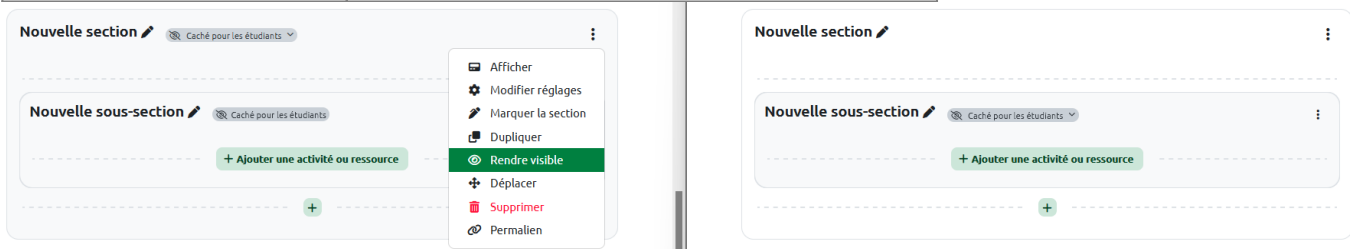

Afficher ou rendre visible une section ou une sous section

Afficher ou rendre visible une section

Action : Rendre visible **Résultat : Affichage de la section (qui reste cachée) dans une nouvelle page.**

Action : Rendre visible **Résultat : La section n'est plus cachée.**

Afficher ou rendre visible une sous-section

Action : Afficher **Résultat : Affichage de la sous-section (qui reste cachée) dans une nouvelle page**

Action : Rendre visible **Résultat : La sous-section n'est plus cachée.**

From: <https://webcemu.unicaen.fr/> - CEMU

Permanent link: <https://webcemu.unicaen.fr/doku.php?id=moodle4:afficher-ou-rendre-visible-une-section&rev=1762275824>