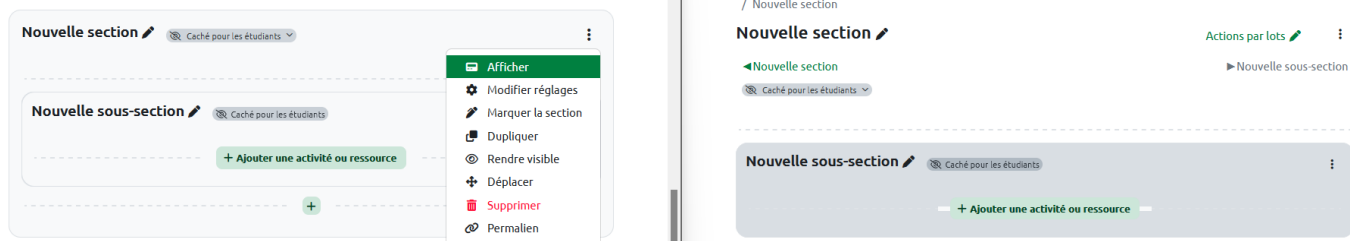

Afficher ou rendre visible une section ou une sous section

Afficher ou rendre visible une section

Action : Rendre visible **Résultat : Affichage de la section (qui reste cachée) dans une nouvelle page.**

Action : Rendre visible **Résultat : La section n'est plus cachée.**

Afficher ou rendre visible une sous-section

Action : Afficher **Résultat : Affichage de la sous-section (qui reste cachée) dans une nouvelle page**

Action : Rendre visible **Résultat : La sous-section n'est plus cachée.**

From: <https://webcemu.unicaen.fr/> - CEMU

Permanent link: <https://webcemu.unicaen.fr/doku.php?id=moodle4:afficher-ou-rendre-visible-une-section&rev=1762275824>