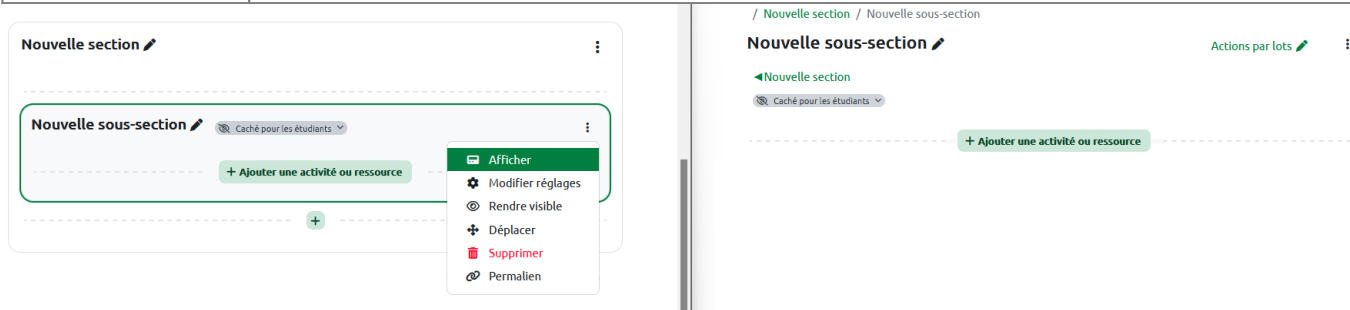

Afficher ou rendre visible une section ou une sous section

Afficher ou rendre visible une section

Action : Rendre visible **Résultat : Affichage de la section (qui reste cachée) dans une nouvelle page.**

Action : Rendre visible **Résultat : La section n'est plus cachée.**

Afficher ou rendre visible une sous-section

Action : Afficher **Résultat : Affichage de la sous-section (qui reste cachée) dans une nouvelle page**

Action : Rendre visible **Résultat : La sous-section n'est plus cachée.**

From: <https://webcemu.unicaen.fr/> - CEMU

Permanent link: <https://webcemu.unicaen.fr/doku.php?id=moodle4:afficher-ou-rendre-visible-une-section&rev=1762275824>