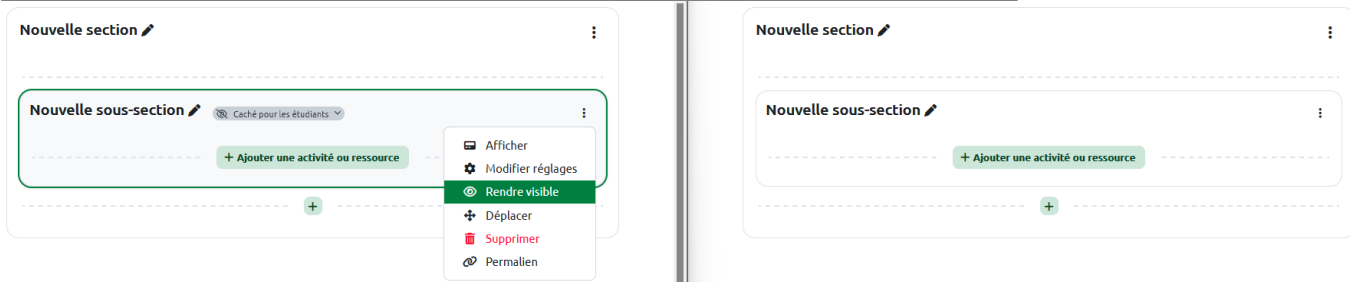

Action : Rendre visible **Résultat : La section n'est plus cachée.**

Afficher ou rendre visible une sous-section

Action : Afficher **Résultat : Affichage de la sous-section (qui reste cachée) dans une nouvelle page**

Action : Rendre visible **Résultat : La sous-section n'est plus cachée.**

From: <https://webcemu.unicaen.fr/> - CEMU

Permanent link: <https://webcemu.unicaen.fr/doku.php?id=moodle4:afficher-ou-rendre-visible-une-section&rev=1762275824>