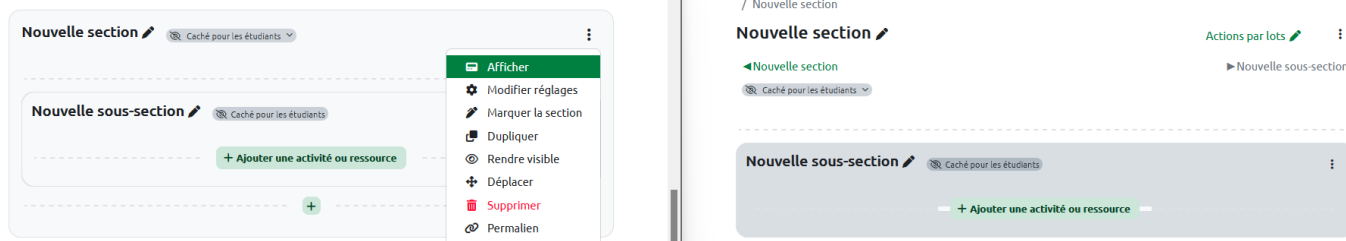

Afficher ou rendre visible une section ou une sous section

Afficher ou rendre visible une section

Action : Afficher **Résultat : Affichage de la section (qui reste cachée) dans une nouvelle page**

Action : Rendre visible **Résultat : La section n'est plus cachée.**

Afficher ou rendre visible une sous-section

Action : Afficher **Résultat : Affichage de la sous-section (qui reste cachée) dans une nouvelle page**

Action : Rendre visible **Résultat : La sous-section n'est plus cachée.**

From: <https://webcemu.unicaen.fr/> - CEMU

Permanent link: <https://webcemu.unicaen.fr/doku.php?id=moodle4:afficher-ou-rendre-visible-une-section&rev=1762275480>

Last update: 12/03/2026 18:49