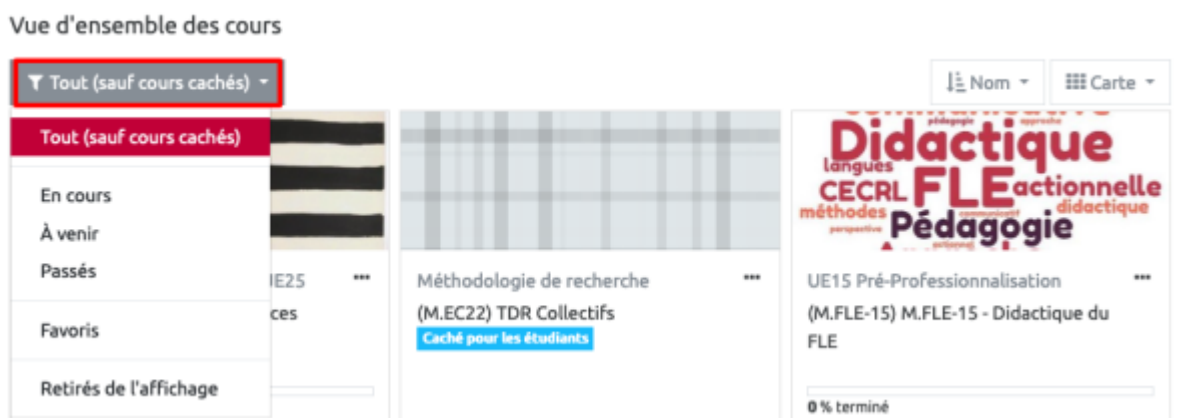

La **Vue d'ensemble des cours** permet de visualiser rapidement l'ensemble des cours auxquels je suis inscrit, quelque soit mon rôle, enseignant ou étudiant.

Il s'agit du bloc central de la page "Tableau de bord".

Cette vue d'ensemble peut être configurée en vous proposant :

- 3 types de vues : carte (par défaut), liste ou résumé

- la liste des cours par "Nom" ou "Dernier accès"

- un filtre qui permet de n'afficher que certains cours