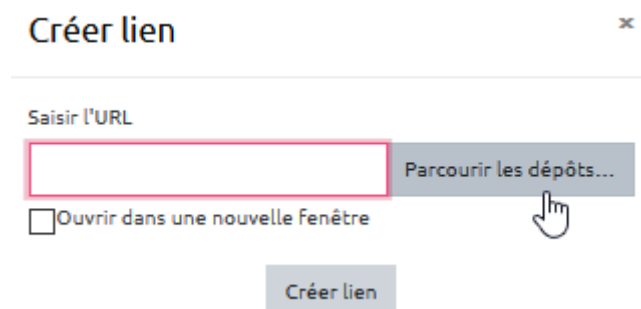

A screenshot of a rich text editor interface. At the top is a toolbar with various icons for text formatting: bold (B), italic (I), font color (A), text color (T), link (chain), unlink (chain with slash), list (bulleted), and other options. Below the toolbar is the text area, which contains the following text:

En vous appuyant sur les éléments contenus dans le document que vous pouvez télécharger en cliquant sur le lien suivant :

[Cliquer ici pour télécharger le document](#)

Cochez, dans la liste ci-dessous, les affirmations que vous estimez vraies :

Étape 3 : lancer l'insertion d'un lien

- Cliquer sur le bouton “Lien” :

Étape 4 : sélectionner le fichier

- Cliquer sur “Parcourir les dépôts” :

- Cliquer sur “Fichiers intégrés” :

Sélecteur de fichiers

Fichiers intégrés
Fichiers disponibles
Fichiers récents
Déposer un fichier
Téléchargement d'URL
Fichiers personnels
Wikimedia
Dropbox
INITIATICE
Modules transférables
temporaire
Vue en image
Youtube
GoogleDrive