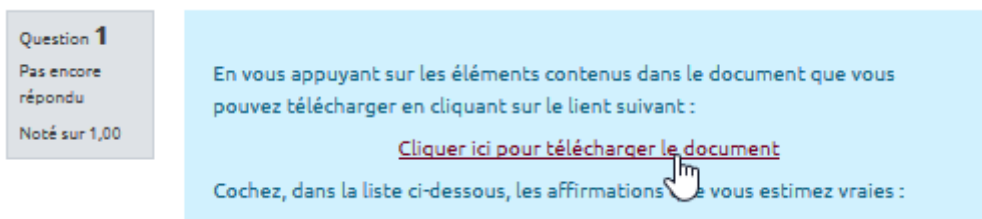

Étape 3 : lancer l'insertion d'un lien

- Cliquer sur le bouton “Lien” :

Étape 4 : sélectionner le fichier

- Cliquer sur “Parcourir les dépôts” :

- Cliquer sur “Fichiers intégrés” :

Sélecteur de fichiers

Fichiers intégrés
Fichiers disponibles
Fichiers récents
Déposer un fichier
Téléchargement d'URL
Fichiers personnels
Wikimedia
Dropbox
INITIATICE
Modules transférables
temporaire
Vue en image
Youtube
GoogleDrive

Annexe
Parcourir... Aucun fichier sélectionné.

Enregistrer sous

Auteur
Prénom Nom

Choisir une licence
Tous droits réservés

Déposer ce fichier

- Cliquer sur le nom de votre fichier :

Sélecteur de fichiers

Fichiers intégrés
Fichiers disponibles
Fichiers récents
Déposer un fichier
Téléchargement d'URL
Fichiers personnels
Wikimedia
Dropbox
INITIATICE
Modules transférables
temporaire
Vue en image
Youtube
GoogleDrive

Examen 3A.docx

- Cliquer sur “**Sélectionner ce fichier**” :

Étape 5 : vérifier la fonctionnalité du lien de téléchargement interne

- Observer que le texte support du lien a changé de couleur et qu'il se souligne quand vous passez la souris dessus :

- Lors de la prévisualisation de la question, cliquer sur le lien pour vérifier sa fonctionnalité :

From:

<https://webcemu.unicaen.fr/> - **CEMU**

Permanent link:

<https://webcemu.unicaen.fr/doku.php?id=moodle:test:fichier&rev=1591339539>