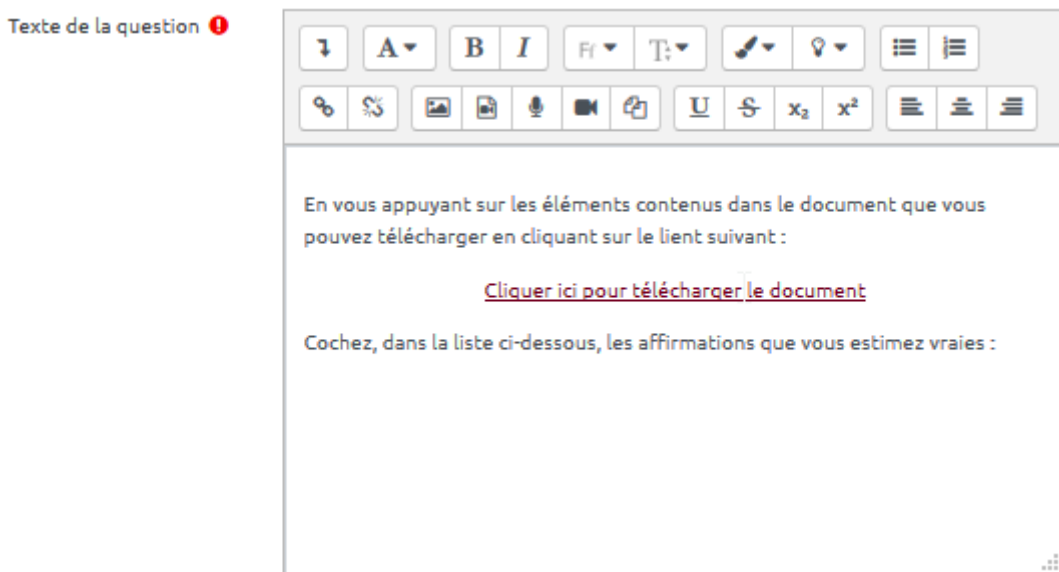

Étape 5 : vérifier la fonctionnalité du lien de téléchargement interne

- Observer que le texte support du lien a changé de couleur et qu'il se souligne quand vous passez la souris dessus :