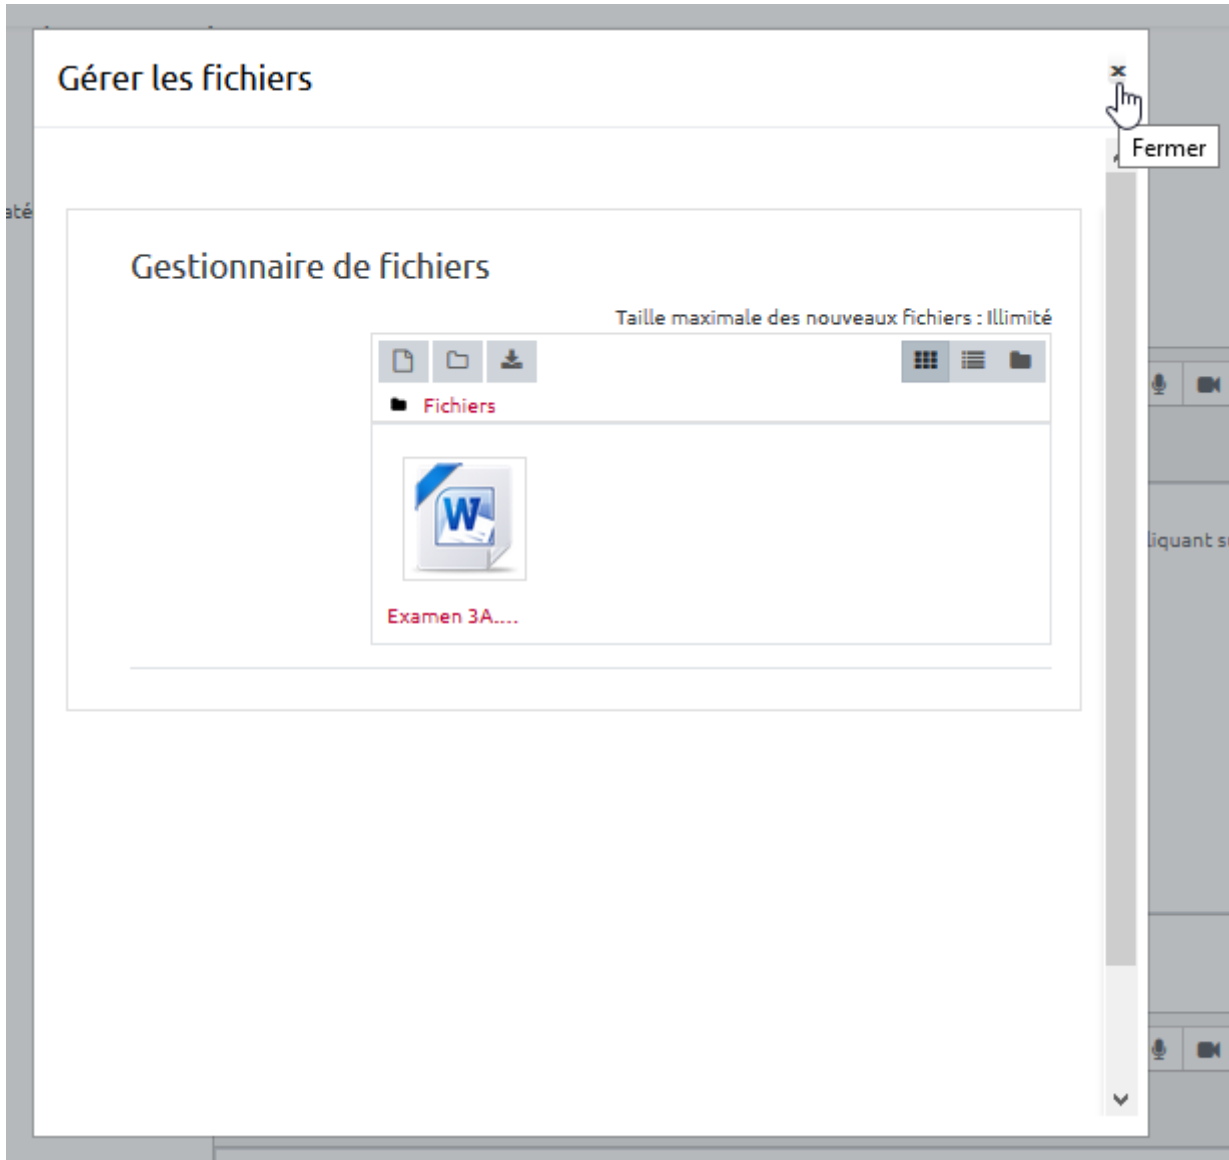

Étape 1 : téléverser le fichier

- Cliquer sur l'icône "Gestion des fichiers" :

- Glisser-déposer le fichier :

- Fermer le gestionnaire de fichier :

Étape 2 : sélectionner le texte support du lien

Texte de la question ⓘ

A screenshot of a rich text editor interface. At the top is a toolbar with various icons for text formatting: bold (B), italic (I), font color (A), text color (T), link (chain), unlink (chain with slash), list (bulleted), and other options. Below the toolbar is the text area, which contains the following text: