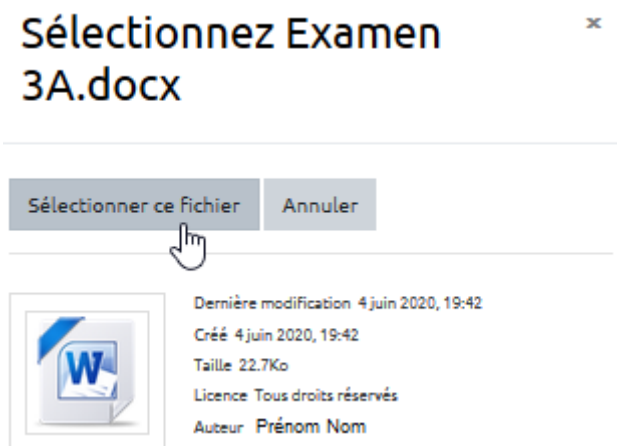

Étape 3 : lancer l'insertion d'un lien

- Cliquer sur le bouton “Lien” :

Étape 4 : sélectionner le fichier

- Cliquer sur “Parcourir les dépôts” :

- Cliquer sur “Fichiers intégrés” :

Sélecteur de fichiers

Fichiers intégrés
Fichiers disponibles
Fichiers récents
Déposer un fichier
Téléchargement d'URL
Fichiers personnels
Wikimedia
Dropbox
INITIATICE
Modules transférables
temporaire
Vue en image
Youtube
GoogleDrive

Annexe
Parcourir... Aucun fichier sélectionné.

Enregistrer sous

Auteur
Prénom Nom

Choisir une licence
Tous droits réservés

Déposer ce fichier

- Cliquer sur le nom de votre fichier :

Sélecteur de fichiers

Fichiers intégrés
Fichiers disponibles
Fichiers récents
Déposer un fichier
Téléchargement d'URL
Fichiers personnels
Wikimedia
Dropbox
INITIATICE
Modules transférables
temporaire
Vue en image
Youtube
GoogleDrive

Examen 3A.docx

- Cliquer sur “**Sélectionner ce fichier**” :

Étape 5 : vérifier la fonctionnalité du lien de téléchargement interne

- Observer que le texte support du lien a changé de couleur et qu'il se souligne quand vous passez la souris dessus :