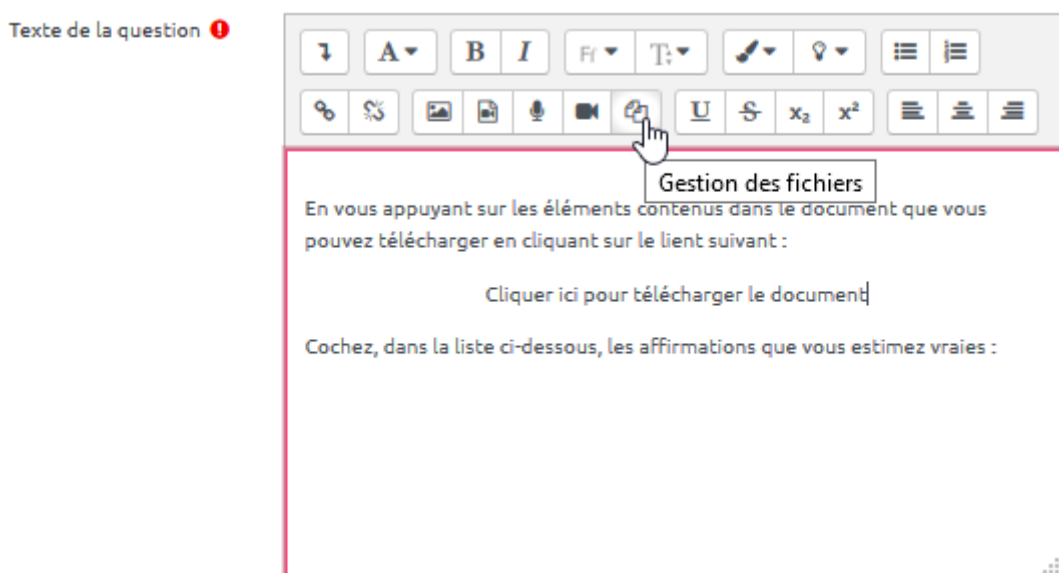

Mettre à disposition un fichier à télécharger dans une question

Il arrive que l'on veuille insérer dans une question un fichier téléchargeable (tableur, pdf, carte mentale...) qui n'est pas directement intégrable au travers du texte de la question comme une image, un audio ou une vidéo. Pour intégrer un fichier téléchargeable, nous allons créer un lien de téléchargement interne.

Étape 1 : téléverser le fichier

- Cliquer sur l'icône "Gestion des fichiers" :

- Glisser-déposer le fichier :

- Fermer le gestionnaire de fichier :

Étape 2 : sélectionner le texte support du lien

Texte de la question ⓘ