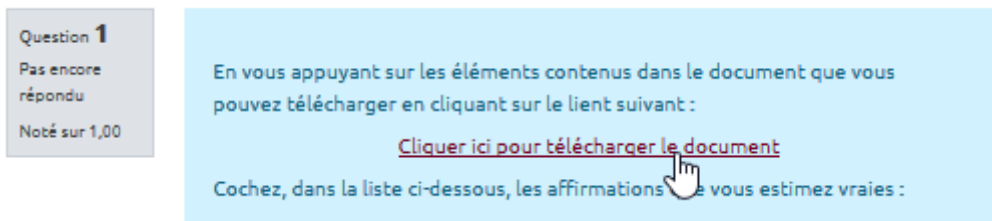

- Cliquer sur “Sélectionner ce fichier” :

## Étape 5 : vérifier la fonctionnalité du lien de téléchargement interne

- Observer que le texte support du lien a changé de couleur et qu'il se souligne quand vous passez la souris dessus :

- Lors de la prévisualisation de la question, cliquer sur le lien pour vérifier sa fonctionnalité :