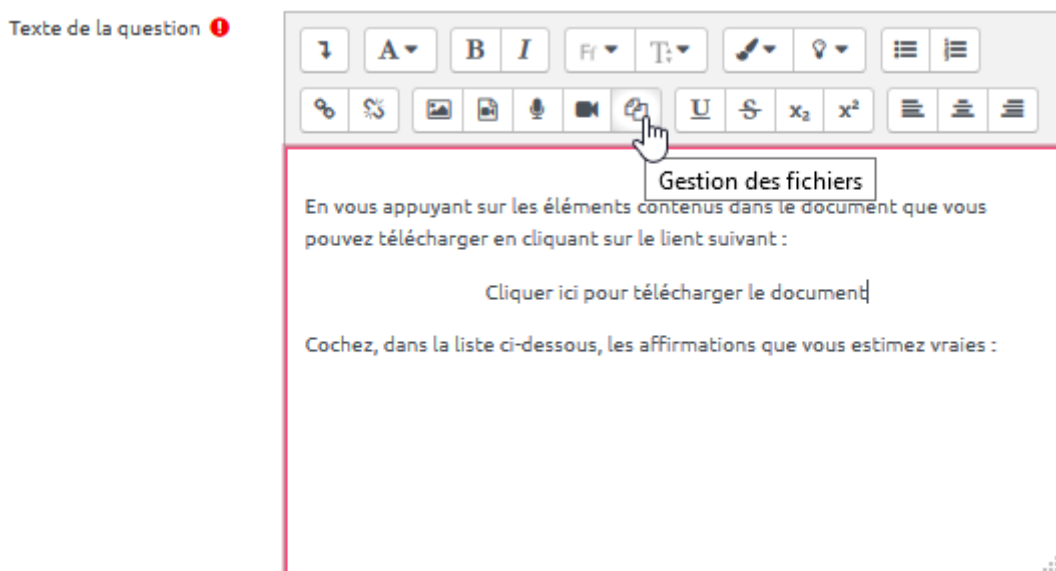

# Insérer un fichier à télécharger dans une question

Il arrive que l'on veuille insérer dans une question un fichier téléchargeable (tableur, pdf, carte mentale...) qui n'est pas directement intégrable au travers du texte de la question comme une image, un audio ou une vidéo. Pour intégrer un fichier téléchargeable, nous allons créer un lien de téléchargement interne.

## Étape 1 : téléverser le fichier

- Cliquer sur l'icône "Gestion des fichiers" :

- Glisser-déposer le fichier :

- Fermer le gestionnaire de fichier :