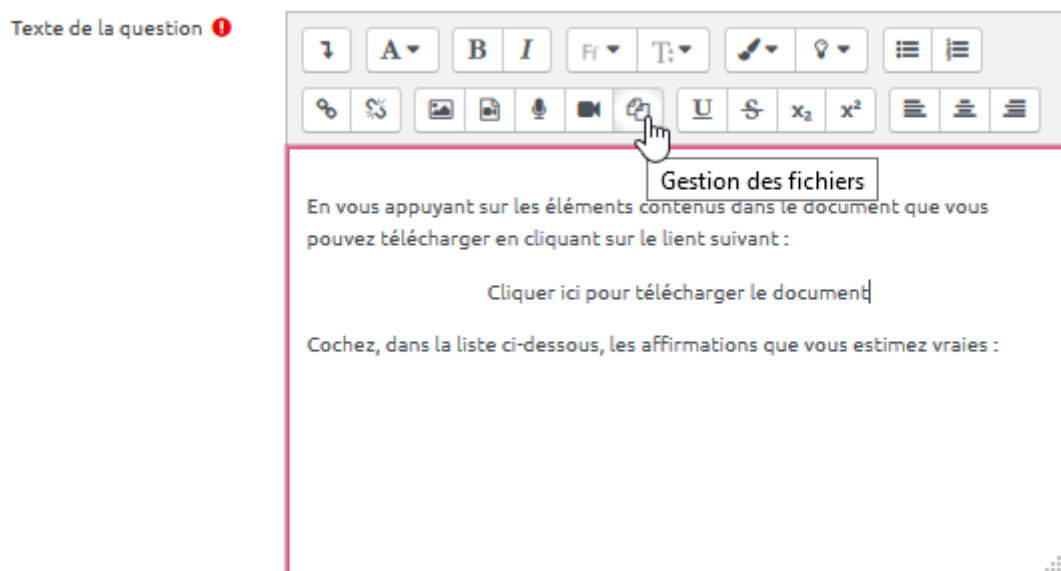

Insérer un fichier à télécharger dans une question

Il arrive que l'on veuille insérer dans une question un fichier téléchargeable (tableur, pdf, carte mentale...) qui n'est pas directement intégrable au travers du texte de la question comme une image, un audio ou une vidéo. Pour intégrer un fichier téléchargeable, nous allons créer un lien de téléchargement interne.

Étape 1 : téléverser le fichier

- Cliquer sur l'icône "Gestion des fichiers" :

- Glisser-déposer le fichier :

- Fermer le gestionnaire de fichier :

Étape 2 : sélectionner le texte support du lien

Texte de la question ⓘ