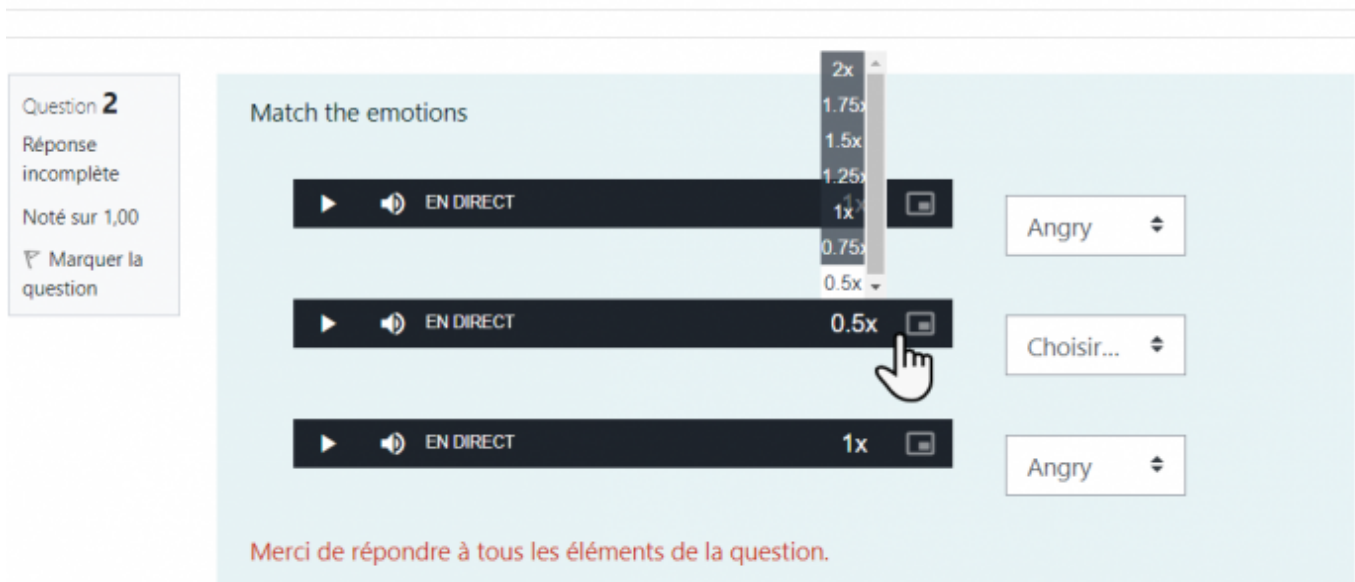

Audio/Vidéo

- Vitesse de lecture paramétrable pour les sons et les vidéos :

En savoir plus

La liste complète des nouveautés importantes pour chaque version :

- <https://docs.moodle.org/3x/fr/Nouveaut%C3%A9s_de_Moodle_3.10>
- <https://docs.moodle.org/3x/fr/Nouveaut%C3%A9s_de_Moodle_3.11>

Des vidéos (en anglais) sont aussi à votre disposition: