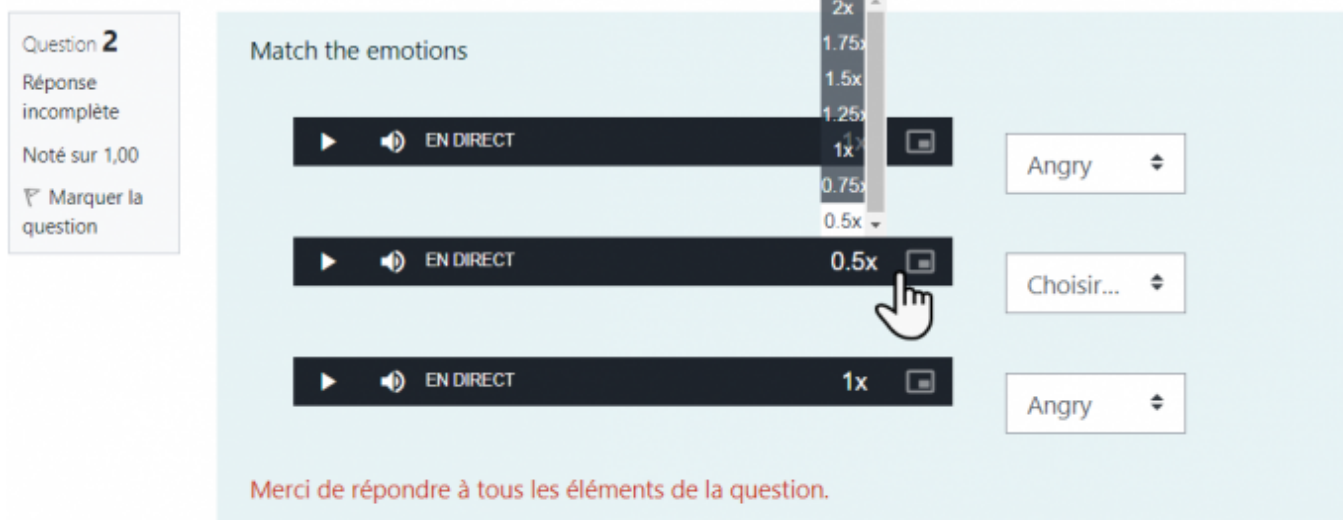

Audio/Vidéo

- Vitesse de lecture paramétrable pour les sons et les vidéos :

En savoir plus

La liste complète des nouveautés importantes pour chaque version :

- <https://docs.moodle.org/3x/fr/Nouveaut%C3%A9s_de_Moodle_3.10>
- <https://docs.moodle.org/3x/fr/Nouveaut%C3%A9s_de_Moodle_3.11>

Des vidéos (en anglais) sont aussi à votre disposition: