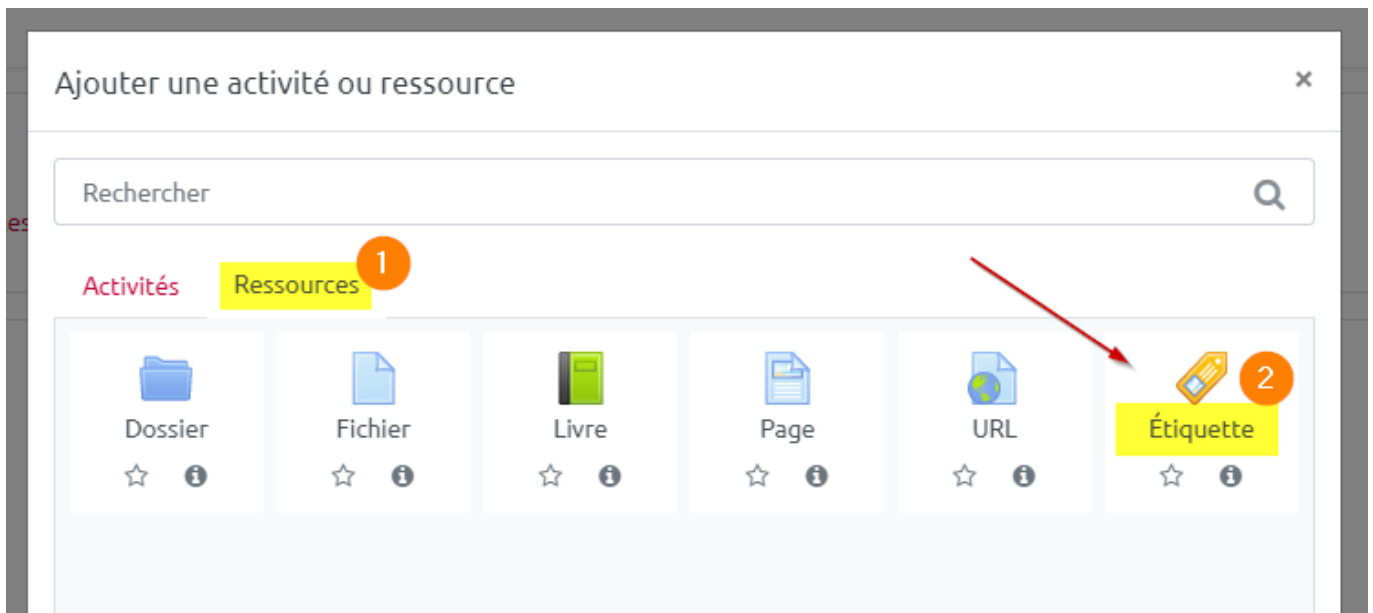

Sur Youtube

Aller sur Youtube et copier le lien d'intégration

Coller le code iframe sur Moodle

- Se rendre dans l'espace de cours de destination de la vidéo.
- Ajouter une 'étiquette' à partir de l'onglet 'Ressource' disponible à partir du lien 'Ajouter une activité ou ressource' quand le mode édition est activé.

- Dans la zone d'édition du contenu de l'étiquette, sélectionner le premier bouton (1) pour faire apparaître la deuxième ligne de bouton d'édition et choisir celui pour saisir du code HTML : '<>' (2)

📌 Ajout Étiquette ⓘ

▼ Général

Contenu de l'étiquette