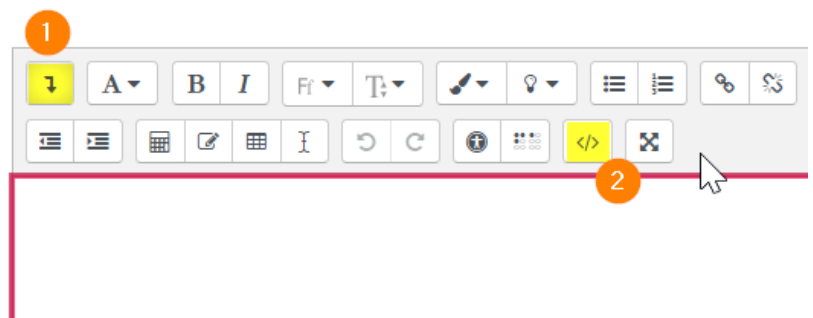

- Coller le texte récupéré sur la plateforme vidéo **à la place du texte présent.**
- Enregistrer votre étiquette.