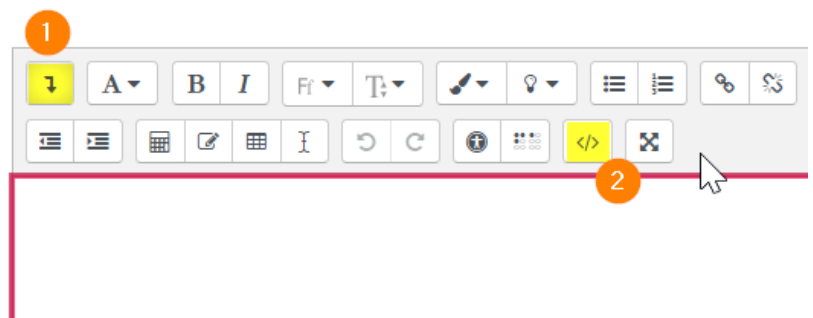

- Coller le texte récupérer sur POD **à la place** du texte présent.
- Enregistrer votre étiquette.