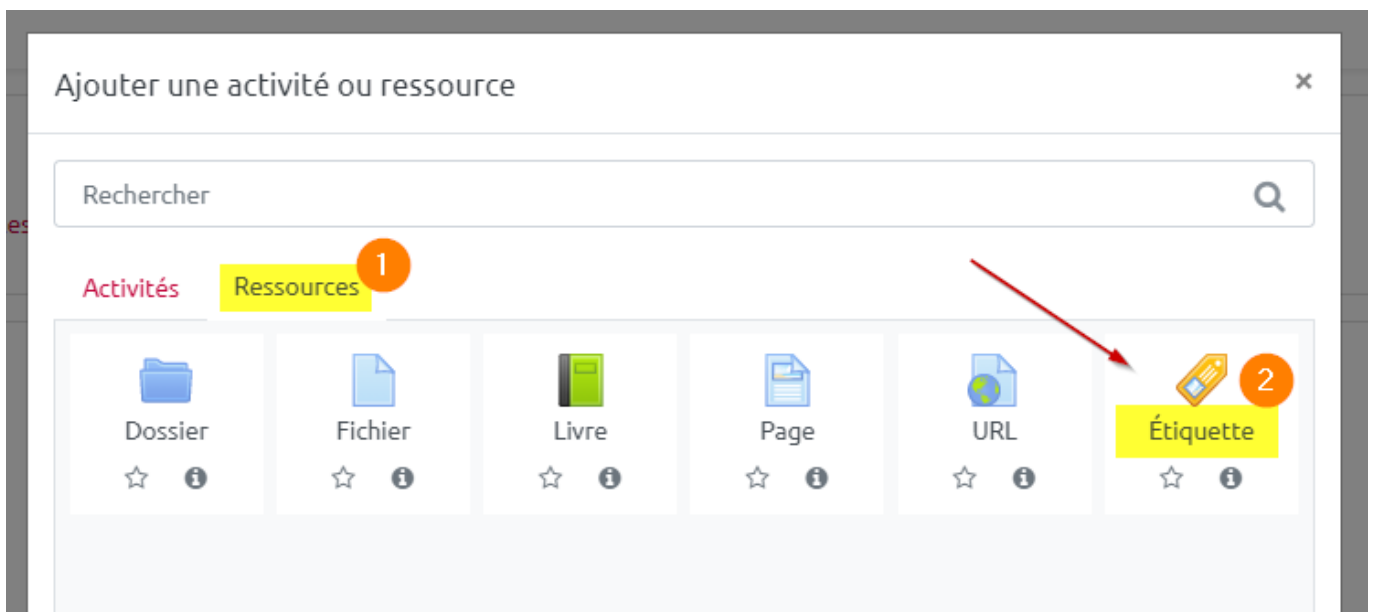

Taille 480p

Lecture automatique

- Laisser la taille à 480p par défaut (2). L'étudiant, en fonction de la qualité de sa connexion, pourra augmenter la résolution de la visualisation s'il le souhaite.

Sur Youtube

Aller sur Youtube et copier le lien d'intégration

Coller //le code iframe// sur Moodle

- Se rendre dans l'espace de cours de destination de la vidéo.
- Ajouter une 'étiquette' à partir de l'onglet 'Ressource' disponible à partir du lien 'Ajouter une activité ou ressource' quand le mode édition est activé.