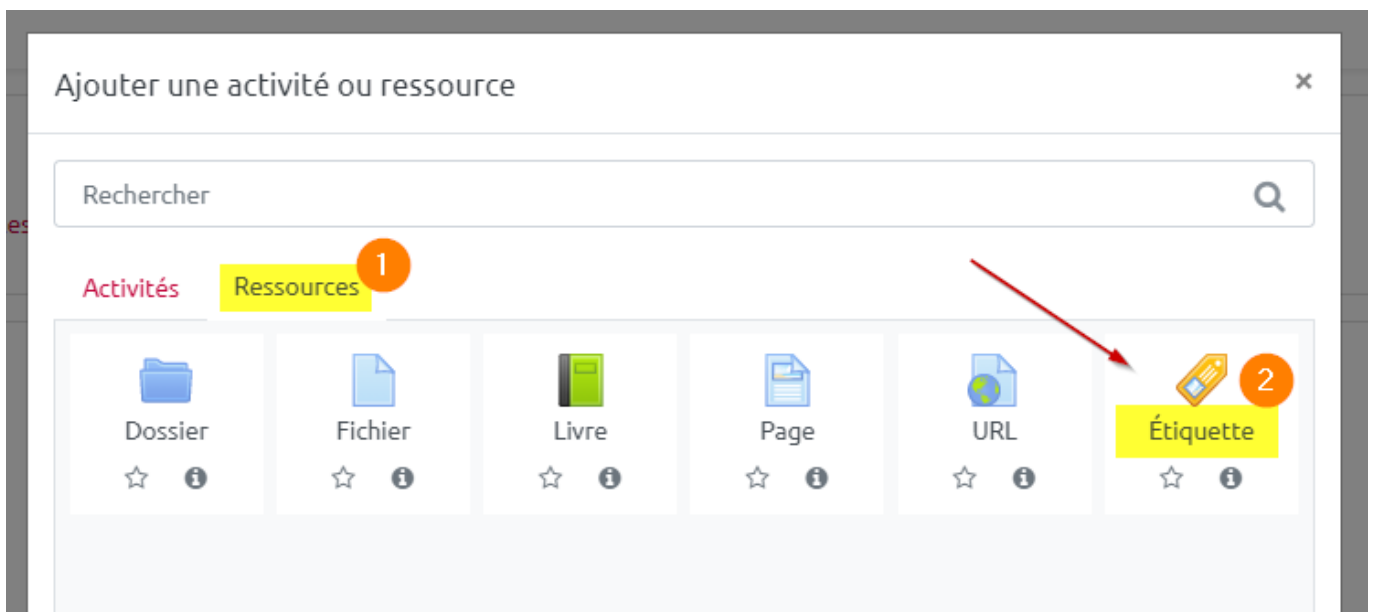

Taille
480p

Lecture automatique

- Laisser la taille à 480p par défaut (2). L'étudiant, en fonction de la qualité de sa connexion, pourra augmenter la résolution de la visualisation s'il le souhaite.

Sur Youtube

Aller sur Youtube et copier le lien d'intégration

Coller //le code iframe// sur Moodle

- Se rendre dans l'espace de cours de destination de la vidéo.
- Ajouter une 'étiquette' à partir de l'onglet 'Ressource' disponible à partir du lien 'Ajouter une activité ou ressource' quand le mode édition est activé.