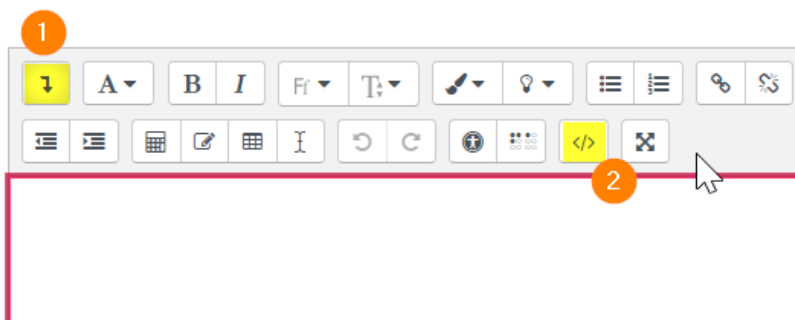

- Coller le texte récupéré sur la plateforme vidéo **à la place du texte présent.**
- Enregistrer votre étiquette.