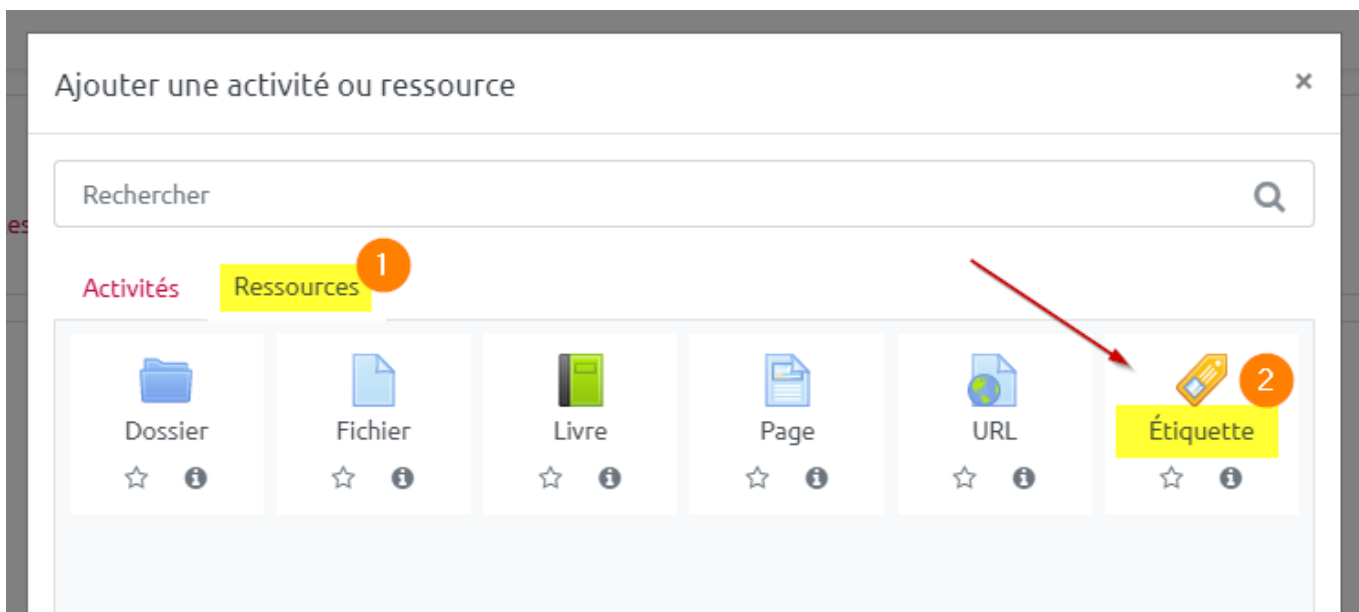

Sur Youtube

Aller sur Youtube et copier le lien d'intégration

Coller le code iframe sur Moodle

- Se rendre dans l'espace de cours de destination de la vidéo.
- Ajouter une 'étiquette' à partir de l'onglet 'Ressource' disponible à partir du lien 'Ajouter une activité ou ressource' quand le mode édition est activé.

- Dans la zone d'édition du contenu de l'étiquette, sélectionner le premier bouton (1) pour faire apparaître la deuxième ligne de bouton d'édition et choisir celui pour saisir du code HTML : '<>' (2)

Ajout Étiquette

▼ Général

Contenu de l'étiquette