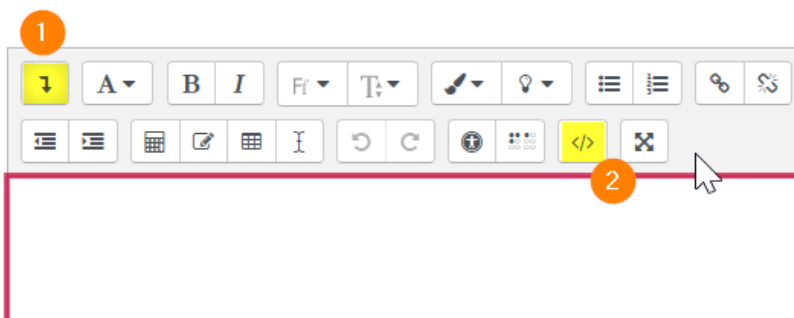

- Coller le texte récupéré sur la plateforme vidéo **à la place du texte présent.**
- Enregistrer votre étiquette.