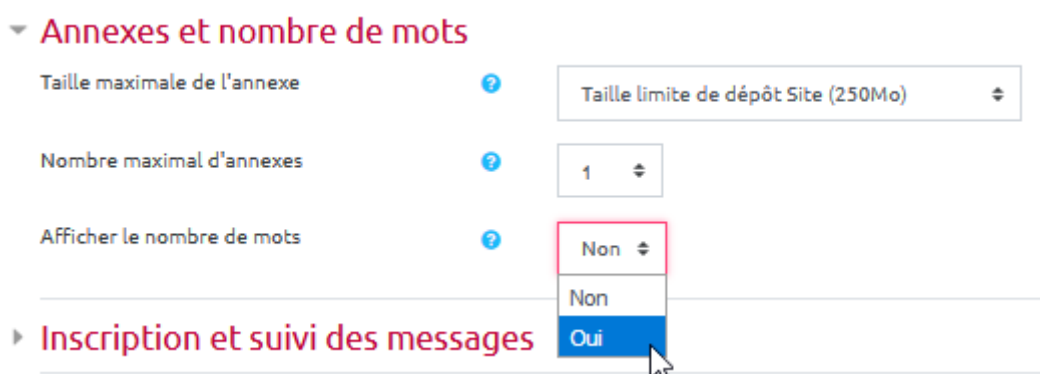

# Je veux que le nombre de mots des messages soient affichés

- Dans les paramètres du forum, cliquer sur “**Annexes et nombre de mots**” :

- choisir oui dans “**Afficher ne nombre de mots**”: