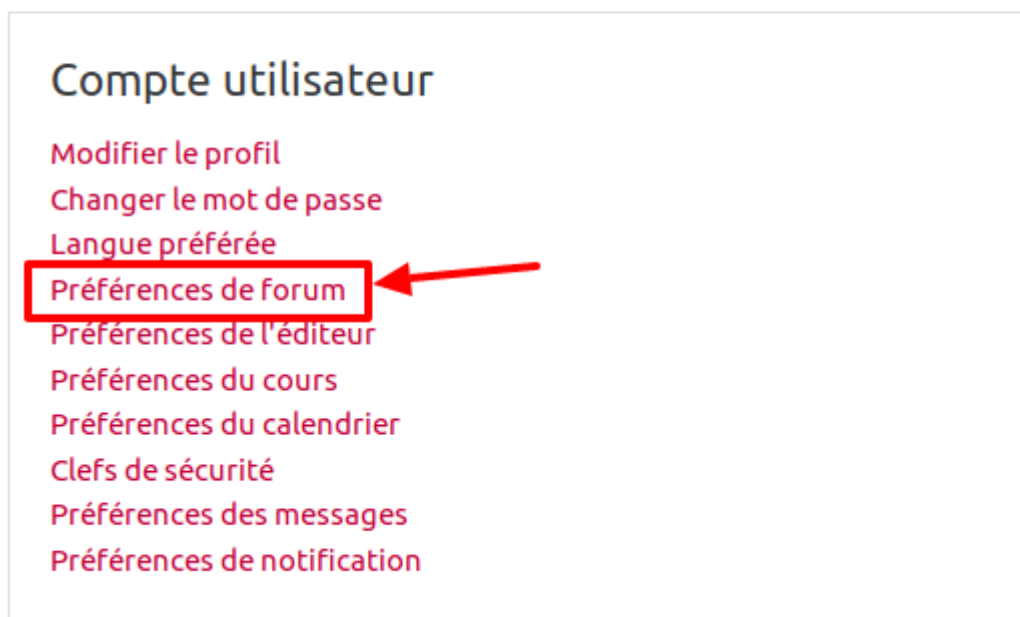

Préférences

3. Sélectionnez la modalité qui vous convient le mieux :

- Pas de courriel quotidien (un courriel par message)= 1 post dans un forum = 1 mail
- Complet (courriel quotidien avec l'intégralité des messages) = 1 mail /jour
- Objet (courriel quotidien avec uniquement l'objet des messages) = 1 mail/jour