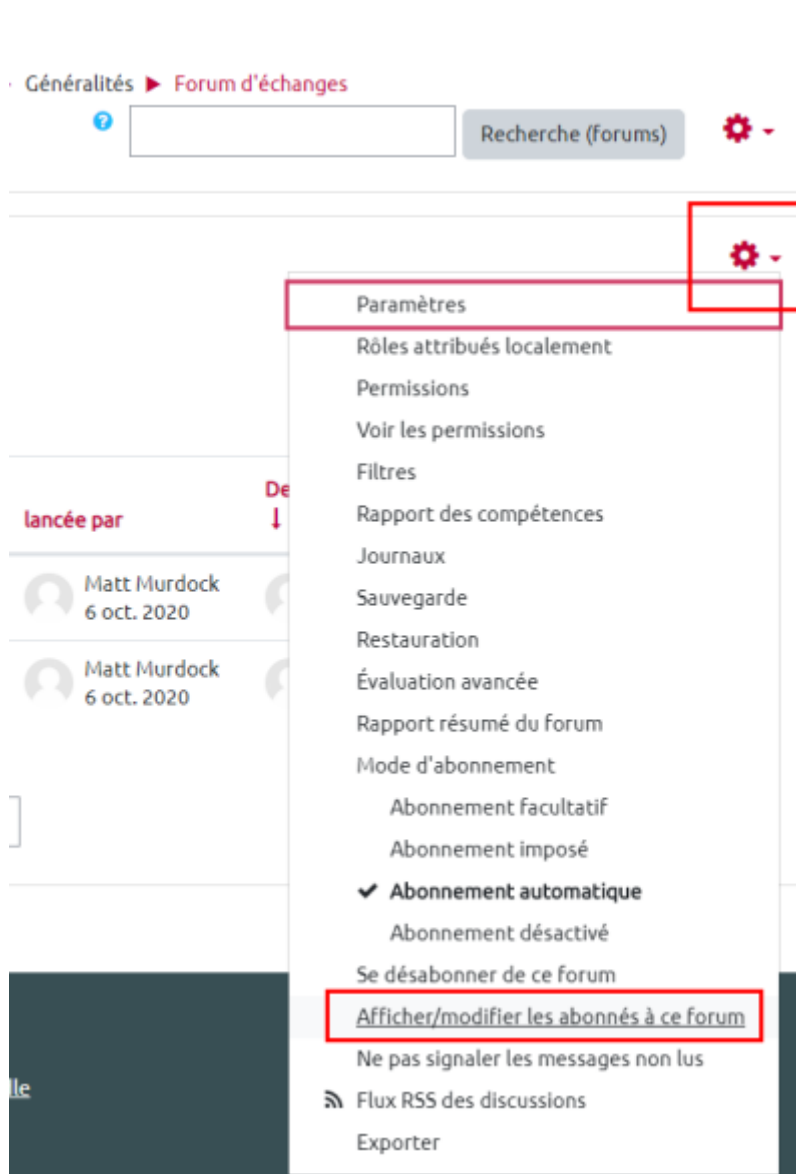

Étape 3 : cliquer sur le bouton gris "Gérer les abonnés"